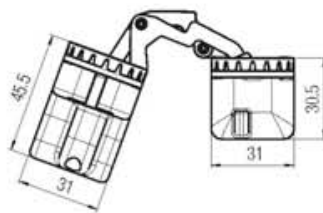

KUBICA KUBIKUADRA К3000

Петля с 5 точками опоры для дверей с притвором, регулируемая по 3 осям

Материал ZAMA	Цвет	мин 45 мм	Регулировки
45 кг (с 2 петлями) 60 кг (с 3 петлями)	Декоративные колпачки	160°	

*Артикулы, приведенные в таблице "Запасные части", могут быть заказаны только в указанных количествах.

KUBIKUADRA ZAMA

Арт. К 3000 CS DXSX
Петля с открыванием на 160°
матовый хром "F1"

Арт. К 3000 NS DXSX
Петля с открыванием на 160°
матовый никель "F2"

Арт. К 3000 OR DXSX
Петля с открыванием на 160°
золото блест.

*Запасные части

Арт. К 30 COVER CS 12 шт.
Декоративный колпачок
матовый хром "F1"

Арт. К 30 COVER NS 12 шт.
Декоративный колпачок
матовый никель "F2"

Арт. К 30 COVER OR 12 шт.
Декоративный колпачок
золото блест.

Протестированы на дверях: толщиной 39-48 мм - высотой max 2100 мм - шириной max 900 мм. Относительно применения с полотноми больших размеров и при наличии дополнительных аксессуаров отправить запрос Krona Koblenz.