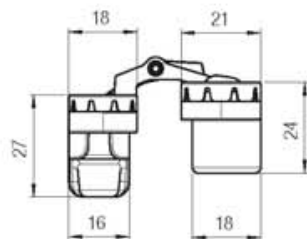

МОДЕЛЬ	Тип дверей	Характеристики	Количество дверей	Нагрузка	Страница
K2400	 Двери открывающиеся в обе стороны	Замак	1	40/52 кг	242
K5080	   Двери открывающиеся в обе стороны	Замак	1	80 кг	243
K6200	   Двери открывающиеся в обе стороны	Замак	1	45/60 кг	244
K6300	 Двери открывающиеся в обе стороны	Замак	1	60 кг	245
K6700	   Двери открывающиеся в обе стороны	Замак	1	50/70 кг	246
K6900	Двери открывающиеся в обе стороны	IXEF	1	33/40 кг	247
KUBICA 27 K2700	Двери открывающиеся в обе стороны	Замак	1	60 кг	248
KUBIKUADRA K3000	Двери открывающиеся в обе стороны	Замак	1	45/60 кг	249
KUBICENTER K6400	Двери открывающиеся в обе стороны	Замак	1	30/45 кг	250

KUBICA K2400

Patented

Петля с 5 опорными точками, регулируемая по 3 осям

<p>Материал</p> <p>ZAMA</p>	<p>Цвет</p>	<p>мин 25 мм</p>	<p>Регулировки</p>
<p>40 кг (с 2 петлями)</p> <p>52 кг (с 3 петлями)</p>	<p>Декоративные колпачки</p>	<p>180°</p>	<p>Винты для фиксации</p>
<p>Предназначена в том числе для Мебели</p> <p>мин 30 мм</p>	<p>30 мин</p>		