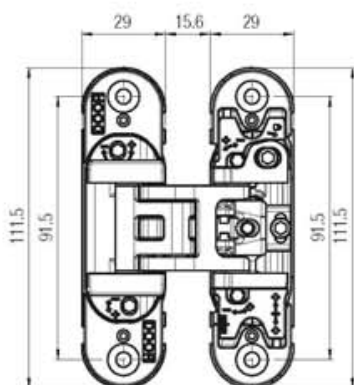

K6700 ZAMA	
Арт. К 6700 CS Петля с открыванием на 180° матовый хром "F1"	
Арт. К 6700 NS Петля с открыванием на 180° матовый никель "F2"	
Арт. К 6700 OR Петля с открыванием на 180° золото	

*Запасные части	
Арт. К 67 COVER OR Декоративный колпачок золото блестящее.	36 шт.
Арт. К 67 COVER CS Декоративный колпачок матовый хром "F1"	36 шт.
Арт. К 67 COVER NS Декоративный колпачок матовый никель "F2"	36 шт.

Аксессуары	
Арт. К 67 COVER OR CV Декоративный колпачок золото блестящее на винтах	36 шт.
Арт. К 67 COVER CS CV Декоративный колпачок матовый хром "F1" на винтах	36 шт.
Арт. К 67 COVER NS CV Декоративный колпачок матовый никель "F2" на винтах	36 шт.

*Артикулы, приведенные в таблице "Запасные части", могут быть заказаны только в указанных количествах.

Протестированы на дверях толщиной 40 мм - высотой max 2100 мм - шириной max 900 мм. Относительно применения с полотнами больших размеров и при наличии дополнительных аксессуаров отправить запрос Krona Koblenz.