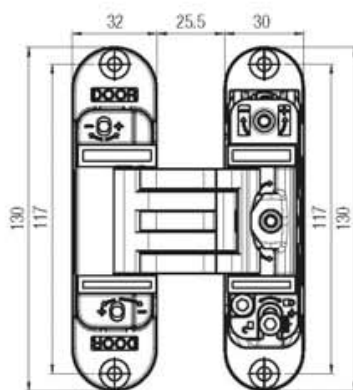

Петля с 5 точками опоры для дверей с выступающим наличником, регулируемая по 3 осям

Материал ZAMA	Цвет	мин 40 мм	Регулировки
60 кг (с 3 петлями)	Декоративные колпачки	180°	Винты для фиксации

*Артикулы, приведенные в таблице "Запасные части", могут быть заказаны только в указанных количествах.

K6300 ZAMA

Арт. K 6300 20CS
Петля с открыванием на 180°
матовый хром "F1"

Арт. K 6300 21NS
Петля с открыванием на 180°
матовый никель "F2"

*Запасные части

Арт. K 6300 COVER CS 48 шт.
Декоративный колпачок
матовый хром "F1"

Арт. K 6300 COVER NS 48 шт.
Декоративный колпачок
матовый никель "F2"

Протестированы на дверях: толщиной 40 мм - высотой макс 2100 мм - шириной макс 900 мм. Относительно применения с пологими большими размерами и при наличии дополнительных аксессуаров отправить запрос Krona Koblentz.