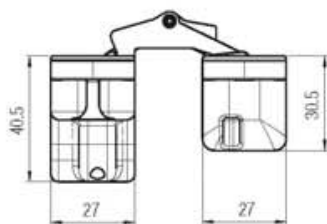

KUBICA 27 ZAMA

Арт. К 2700 CS DXSX

Петля с открыванием на 180°
матовый хром *F1*

Арт. К 2700 NS DXSX

Петля с открыванием на 180°
матовый никель *F2*

Арт. К 2700 OR DXSX

Петля с открыванием на 180°
золото блест.

*Запасные части

Арт. К 27 COVER OR

Декоративный колпачок
золото блест.

48 шт.

Арт. К 27 COVER CS

Декоративный колпачок
матовый хром *F1*

48 шт.

Арт. К 27 COVER NS

Декоративный колпачок
матовый никель *F2*

48 шт.

*Артикулы, приведенные в таблице "Запасные части", могут быть заказаны только в указанных количествах.

Протестированы на держки: толщиной 35-45 мм - высотой max 2100 мм - шириной max 900 мм. Относительно применения с головами больших размеров и при наличии дополнительных аксессуаров отправить запрос Krona Koblenz.