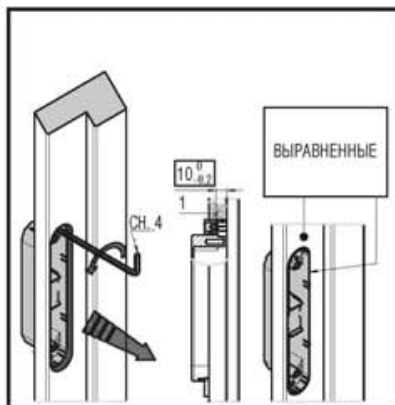

series
KUBICA

model
K5080 /
Patented

model
K2400
Patented

Решение 1:
крепежная пластина со встроенным регулировочным винтом
+ ванночка

Арт. K 508 STAFFA RV
Арт. K 240 STAFFA RV

Решение 2:
крепежная пластина со встроенным регулировочным винтом

Арт. K 508 STAFFA R
Арт. K 240 STAFFA R