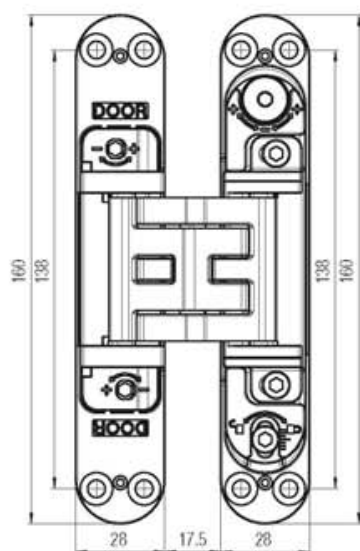

Материал ZAMA	Цвет	мин 40 мм	Регулировки
80 кг (с 2 петлями)	Декоративные колпачки	180°	
30 МИН	UL LISTED DOOR HINGE R27182	ULC LISTED HINGES R27182	

*Артикулы, приведенные в таблице "Запасные части", могут быть заказаны только в указанных количествах.

K5080 ZAMA

Арт. K 5080 CS DXSX
Петля с открыванием на 180°
матовый хром "F1"

Арт. K 5080 NS DXSX
Петля с открыванием на 180°
матовый никель "F2"

Арт. K 5080 OR DXSX
Петля с открыванием на 180°
золото блест.

*Запасные части

Арт. K 508 COVER CS CV 48 шт.
Декоративный колпачок
матовый хром "F1"
на винтах

Арт. K 508 COVER NS CV 48 шт.
Декоративный колпачок
матовый никель "F2"
на винтах

Аксессуары

Арт. K 508 TASCA
Карман
для петли K5080

Арт. K 508 STAFFA
Крепежная
скоба K5080

Арт. K 508 STAFFA R
Крепежная пластина
со встроенным
регулирующим
винтом

Арт. K 508 STAFFA RV
Крепежная пластина
со встроенным
регулирующим
винтом
+ ванночка

Протестированы на дверях: толщ. 40 мм - высотой max 2100 мм - шириной max 900 мм. Относительно применения с головами больших размеров и при наличии дополнительных аксессуаров отправить запрос Krona Koblenz.