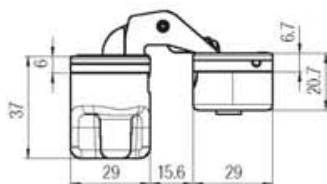

K6700 ZAMA	
Арт. К 6700 CS Петля с открыванием на 180° матовый хром "F1"	
Арт. К 6700 NS Петля с открыванием на 180° матовый никель "F2"	
Арт. К 6700 OR Петля с открыванием на 180° золото	

*Запасные части	
Арт. К 67 COVER OR Декоративный колпачок золото блестящее.	36 шт.
Арт. К 67 COVER CS Декоративный колпачок матовый хром "F1"	36 шт.
Арт. К 67 COVER NS Декоративный колпачок матовый никель "F2"	36 шт.

Аксессуары	
Арт. К 67 COVER OR CV Декоративный колпачок золото блестящее на винтах	36 шт.
Арт. К 67 COVER CS CV Декоративный колпачок матовый хром "F1" на винтах	36 шт.
Арт. К 67 COVER NS CV Декоративный колпачок матовый никель "F2" на винтах	36 шт.

*Артикулы, приведенные в таблице "Запасные части", могут быть заказаны только в указанных количествах.

Протестированы на дверях толщиной 40 мм - высотой max 2100 мм - шириной max 900 мм. Относительно применения с полотнами больших размеров и при наличии дополнительных аксессуаров отправить запрос Krona Koblenz.