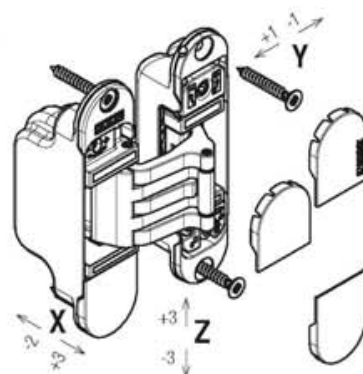

Петля с 5 точками опоры для дверей с выступающим наличником, регулируемая по 3 осям

<p>Материал</p> <p>ZAMA</p>	<p>Цвет</p> 	 <p>мин 40 мм</p>	<p>Регулировки</p> 
 <p>60 кг (с 3 петлями)</p>	<p>Декоративные колпачки</p> 	 <p>180°</p>	 <p>Винты для фиксации</p>
			