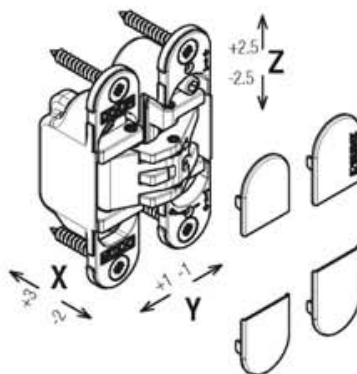

K6200 ZAMA
Арт. К 6200 13 OR DXSX Петля с открыванием на 180° золото
Арт. К 6200 20 BI DXSX Петля с открыванием на 180° белый
Арт. К 6200 20 CL DXSX Петля с открыванием на 180° хром
Арт. К 6200 20 CS DXSX Петля с открыванием на 180° матовый хром "F1"
Арт. К 6200 21 NS DXSX Петля с открыванием на 180° матовый никель "F2"

*Запасные части	
Арт. К 62 COVER OR Декоративный колпачок золото блест.	36 шт.
Арт. К 62 COVER CL Декоративный колпачок хром	36 шт.
Арт. К 62 COVER CS Декоративный колпачок матовый хром "F1"	36 шт.
Арт. К 62 COVER NS Декоративный колпачок матовый никель "F2"	36 шт.

Аксессуары	
Арт. К 620 TASCA Карман для петли K6200	
Арт. К 620 STAFFA Крепежная скоба K6200	
Арт. К 62 COVER OR CV Декоративный колпачок золото блест. на винтах	36 шт.
Арт. К 62 COVER CS CV Декоративный колпачок матовый хром "F1" на винтах	36 шт.
Арт. К 62 COVER NS CV Декоративный колпачок матовый никель "F2" на винтах	36 шт.

*Артикулы, приведенные в таблице "Запасные части", могут быть заказаны только в указанных количествах.

Протестированы на дверях толщиной 32 мм - высотой max 2100 мм - шириной max 900 мм. Относительно применения с полотнами больших размеров и при наличии дополнительных аксессуаров отправить запрос Krona Koblenz.