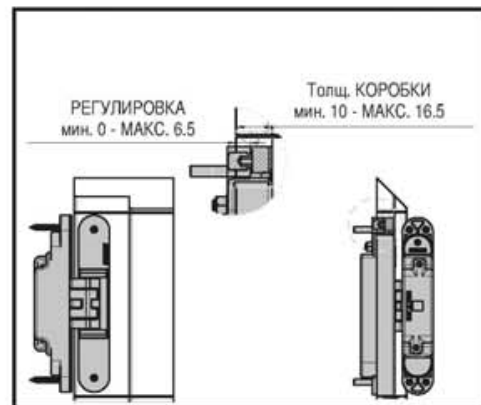

series
KUBICA

model
K5080 /
Patented

model
K2400
Patented

Решение 1:
крепежная пластина со встроенным регулировочным винтом
+ ванночка

Арт. K 508 STAFFA RV
Арт. K 240 STAFFA RV

Решение 2:
крепежная пластина со встроенным регулировочным винтом

Арт. K 508 STAFFA R
Арт. K 240 STAFFA R