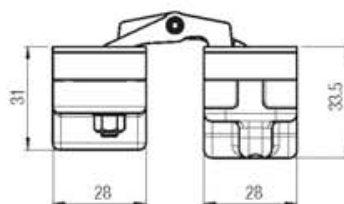

Материал ZAMA	Цвет	мин 40 мм	Регулировки
80 кг (с 2 петлями)	Декоративные колпачки	180°	
30 МИН	UL LISTED DOOR HINGE R27182	ULC LISTED HINGES R27182	

*Артикулы, приведенные в таблице "Запасные части", могут быть заказаны только в указанных количествах.

K5080 ZAMA

Арт. K 5080 CS DXSX
Петля с открыванием на 180°
матовый хром "F1"

Арт. K 5080 NS DXSX
Петля с открыванием на 180°
матовый никель "F2"

Арт. K 5080 OR DXSX
Петля с открыванием на 180°
золото блест.

*Запасные части

Арт. K 508 COVER CS CV 48 шт.
Декоративный колпачок
матовый хром "F1"
на винтах

Арт. K 508 COVER NS CV 48 шт.
Декоративный колпачок
матовый никель "F2"
на винтах

Аксессуары

Арт. K 508 TASCA
Карман
для петли K5080

Арт. K 508 STAFFA
Крепежная
скоба K5080

Арт. K 508 STAFFA R
Крепежная пластина
со встроенным
регулирующим
винтом

Арт. K 508 STAFFA RV
Крепежная пластина
со встроенным
регулирующим
винтом
+ ванночка

Протестированы на дверях: толщ. 40 мм - высотой max 2100 мм - шириной max 900 мм. Относительно применения с головами больших размеров и при наличии дополнительных аксессуаров отправить запрос Krona Koblenz.