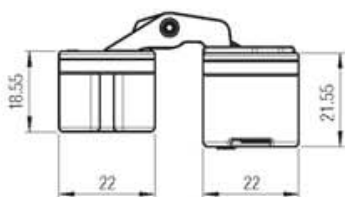

KUBICA KUBICENTER K6400

Patented

Петля с запатентованной системой самоцентрирования винтов

Материал ZAMA	Цвет	мин 30 mm	Регулировки
30 кг (с 2 петлями) 45 кг (с 3 петлями)	Декоративные колпачки	180°	Предназначена в том числе для Мебели мин 30 mm

KUBICENTER ZAMA

Арт. К 6400 CS
Петля с открыванием на 180°
матовый хром "F1"

Арт. К 6400 NS
Петля с открыванием на 180°
матовый никель "F2"

Арт. К 6400 OS
Петля с открыванием на 180°
золото

*Запасные части

Арт. К 64 COVER CS 72 шт.
Декоративный колпачок
матовый хром "F1"

Арт. К 64 COVER NS 72 шт.
Декоративный колпачок
матовый никель "F2"

Арт. К 64 COVER OS 72 шт.
Декоративный колпачок
золото

*Артикулы, приведенные в таблице "Запасные части", могут быть заказаны только в указанных количествах.

Протестированы на дверях: толщиной 30 мм – высотой max 2100 мм – шириной max 900 мм. Относительно применения с полотнами больших размеров и при наличии дополнительных аксессуаров отправить запрос Krona Koblenz.