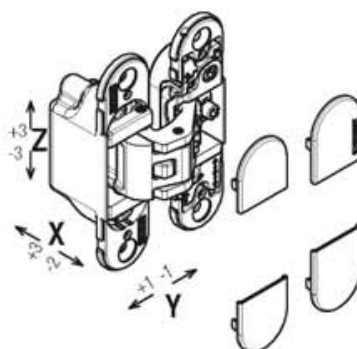

KUBICA K6700

Patented

Петля с 5 опорными точками, регулируемая по 3 осям

<p>Материал</p> <p>ZAMA</p>	<p>Цвет</p>	<p>мин 40 мм</p>	<p>Регулировки</p>
<p>50 кг (с 2 петлями)</p> <p>70 кг (с 3/4 петлями)</p>	<p>Декоративные колпачки</p>	<p>180°</p>	
<p>30 мин</p>	<p>UL LISTED DOOR HINGE RZ7182</p>	<p>ULC LISTED HINGES RZ7182</p>	