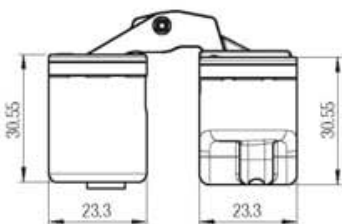

K6200 ZAMA
Арт. К 6200 13 OR DXSX Петля с открыванием на 180° золото
Арт. К 6200 20 BI DXSX Петля с открыванием на 180° белый
Арт. К 6200 20 CL DXSX Петля с открыванием на 180° хром
Арт. К 6200 20 CS DXSX Петля с открыванием на 180° матовый хром "F1"
Арт. К 6200 21 NS DXSX Петля с открыванием на 180° матовый никель "F2"

*Запасные части	
Арт. К 62 COVER OR Декоративный колпачок золото блест.	36 шт.
Арт. К 62 COVER CL Декоративный колпачок хром	36 шт.
Арт. К 62 COVER CS Декоративный колпачок матовый хром "F1"	36 шт.
Арт. К 62 COVER NS Декоративный колпачок матовый никель "F2"	36 шт.

Аксессуары	
Арт. К 620 TASCA Карман для петли K6200	
Арт. К 620 STAFFA Крепежная скоба K6200	
Арт. К 62 COVER OR CV Декоративный колпачок золото блест. на винтах	36 шт.
Арт. К 62 COVER CS CV Декоративный колпачок матовый хром "F1" на винтах	36 шт.
Арт. К 62 COVER NS CV Декоративный колпачок матовый никель "F2" на винтах	36 шт.

*Артикулы, приведенные в таблице "Запасные части", могут быть заказаны только в указанных количествах.

Протестированы на дверях толщиной 32 мм - высотой max 2100 мм - шириной max 900 мм. Относительно применения с полотнами больших размеров и при наличии дополнительных аксессуаров отправить запрос Krona Koblenz.