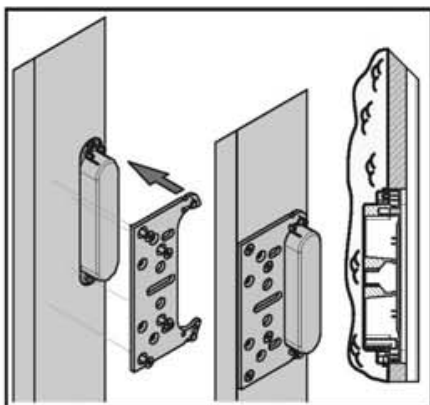

series
KUBICA

model
K5080 /
Patented

model
K2400
Patented

Решение 1:
крепежная пластина со встроенным регулировочным винтом
+ ванночка

Арт. K 508 STAFFA RV
Арт. K 240 STAFFA RV

Решение 2:
крепежная пластина со встроенным регулировочным винтом

Арт. K 508 STAFFA R
Арт. K 240 STAFFA R