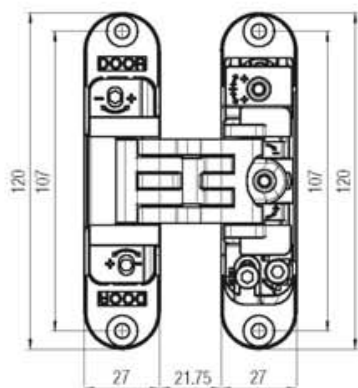

*Артикулы, приведенные в таблице "Запасные части", могут быть заказаны только в указанных количествах.

Протестированы на дверях толщиной 40 мм - высотой max 2100 мм - шириной max 900 мм. Относительно применения с полотнами больших размеров и при наличии дополнительных аксессуаров отправить запрос Krona Koblenz.

KUBICA 27 K2700

Patented

Петля самоцентрирующая с 5 точками опоры, регулируемая по 3 осям

<p>Материал</p> <p>ZAMA</p>	<p>Цвет</p>	<p>мин 35 mm макс 45 mm</p>	<p>Регулировки</p>
<p>60 кг (с 3 петлями)</p>	<p>Декоративные колпачки</p>	<p>180°</p>	