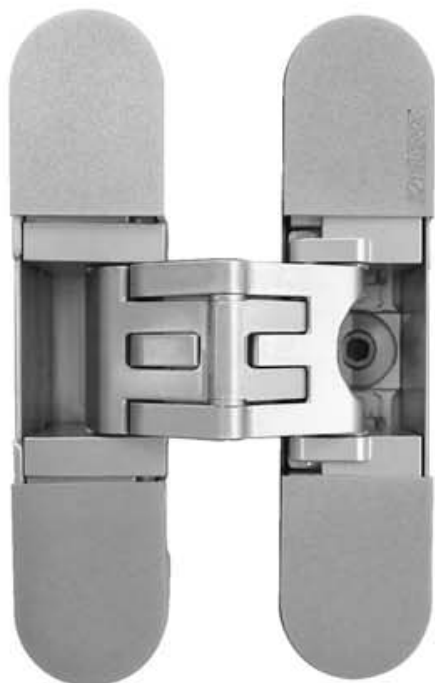

KUBICA 27 K2700

Patented

Петля самоцентрирующая с 5 точками опоры, регулируемая по 3 осям

Материал ZAMA	Цвет	мин 35 mm макс 45 mm	Регулировки
60 кг (с 3 петлями)	Декоративные колпачки	180°