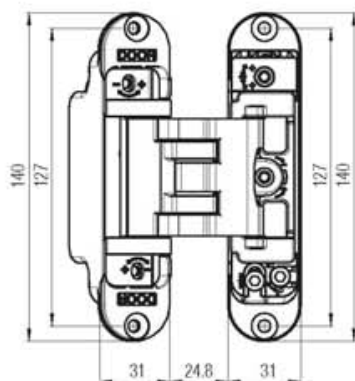

KUBICA KUBIKUADRA К3000

Петля с 5 точками опоры для дверей с притвором, регулируемая по 3 осям

Материал ZAMA	Цвет	мин 45 мм	Регулировки
45 кг (с 2 петлями) 60 кг (с 3 петлями)	Декоративные колпачки	160°	

*Артикулы, приведенные в таблице "Запасные части", могут быть заказаны только в указанных количествах.

KUBIKUADRA ZAMA

Арт. К 3000 CS DXSX
Петля с открыванием на 160°
матовый хром "F1"

Арт. К 3000 NS DXSX
Петля с открыванием на 160°
матовый никель "F2"

Арт. К 3000 OR DXSX
Петля с открыванием на 160°
золото блест.

*Запасные части

Арт. К 30 COVER CS 12 шт.
Декоративный колпачок
матовый хром "F1"

Арт. К 30 COVER NS 12 шт.
Декоративный колпачок
матовый никель "F2"

Арт. К 30 COVER OR 12 шт.
Декоративный колпачок
золото блест.

Протестированы на дверях: толщиной 39-48 мм - высотой max 2100 мм - шириной max 900 мм. Относительно применения с полотноми больших размеров и при наличии дополнительных аксессуаров отправить запрос Krona Koblenz.