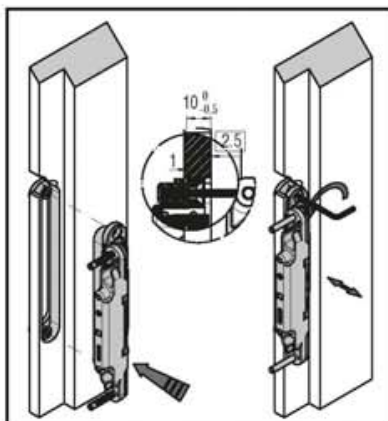

Решение 3:
крепежная пластина с распорками + ванночка

Арт. K 508 STAFFA SV
Арт. K 240 STAFFA SV