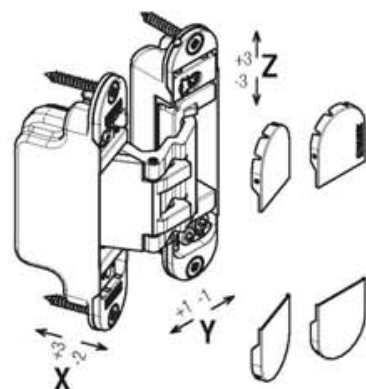

KUBICA KUBIKUADRA К3000

Петля с 5 точками опоры для дверей с притвором, регулируемая по 3 осям

Материал ZAMA	Цвет	мин 45 мм	Регулировки
45 кг (с 2 петлями) 60 кг (с 3 петлями)	Декоративные колпачки	160°	

*Артикулы, приведенные в таблице "Запасные части", могут быть заказаны только в указанных количествах.

KUBIKUADRA ZAMA

Арт. К 3000 CS DXSX
Петля с открыванием на 160°
матовый хром "F1"

Арт. К 3000 NS DXSX
Петля с открыванием на 160°
матовый никель "F2"

Арт. К 3000 OR DXSX
Петля с открыванием на 160°
золото блест.

*Запасные части

Арт. К 30 COVER CS 12 шт.
Декоративный колпачок
матовый хром "F1"

Арт. К 30 COVER NS 12 шт.
Декоративный колпачок
матовый никель "F2"

Арт. К 30 COVER OR 12 шт.
Декоративный колпачок
золото блест.

Протестированы на дверях: толщиной 39-48 мм - высотой max 2100 мм - шириной max 900 мм. Относительно применения с полотноми больших размеров и при наличии дополнительных аксессуаров отправить запрос Krona Koblenz.