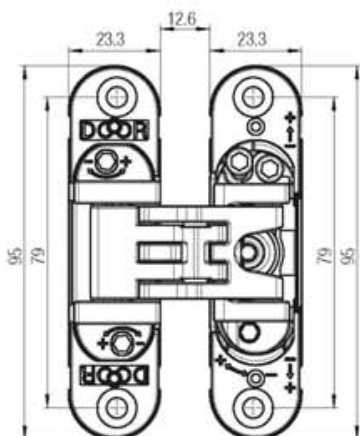

K6200 ZAMA
Арт. К 6200 13 OR DXSX Петля с открыванием на 180° золото
Арт. К 6200 20 BI DXSX Петля с открыванием на 180° белый
Арт. К 6200 20 CL DXSX Петля с открыванием на 180° хром
Арт. К 6200 20 CS DXSX Петля с открыванием на 180° матовый хром "F1"
Арт. К 6200 21 NS DXSX Петля с открыванием на 180° матовый никель "F2"

*Запасные части	
Арт. К 62 COVER OR Декоративный колпачок золото блест.	36 шт.
Арт. К 62 COVER CL Декоративный колпачок хром	36 шт.
Арт. К 62 COVER CS Декоративный колпачок матовый хром "F1"	36 шт.
Арт. К 62 COVER NS Декоративный колпачок матовый никель "F2"	36 шт.

Аксессуары	
Арт. К 620 TASCA Карман для петли K6200	
Арт. К 620 STAFFA Крепежная скоба K6200	
Арт. К 62 COVER OR CV Декоративный колпачок золото блест. на винтах	36 шт.
Арт. К 62 COVER CS CV Декоративный колпачок матовый хром "F1" на винтах	36 шт.
Арт. К 62 COVER NS CV Декоративный колпачок матовый никель "F2" на винтах	36 шт.

*Артикулы, приведенные в таблице "Запасные части", могут быть заказаны только в указанных количествах.

Протестированы на дверях толщиной 32 мм - высотой max 2100 мм - шириной max 900 мм. Относительно применения с полотнами больших размеров и при наличии дополнительных аксессуаров отправить запрос Krona Koblenz.