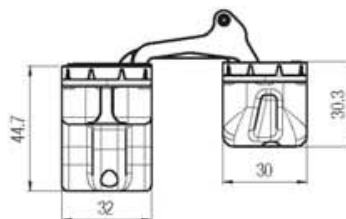

Петля с 5 точками опоры для дверей с выступающим наличником, регулируемая по 3 осям

Материал ZAMA	Цвет	мин 40 мм	Регулировки
60 кг (с 3 петлями)	Декоративные колпачки	180°	Винты для фиксации

*Артикулы, приведенные в таблице "Запасные части", могут быть заказаны только в указанных количествах.

K6300 ZAMA

Арт. K 6300 20CS
Петля с открыванием на 180°
матовый хром "F1"

Арт. K 6300 21NS
Петля с открыванием на 180°
матовый никель "F2"

*Запасные части

Арт. K 6300 COVER CS 48 шт.
Декоративный колпачок
матовый хром "F1"

Арт. K 6300 COVER NS 48 шт.
Декоративный колпачок
матовый никель "F2"

Протестированы на дверях: толщиной 40 мм - высотой макс 2100 мм - шириной макс 900 мм. Относительно применения с пологими большими размерами и при наличии дополнительных аксессуаров отправить запрос Krona Koblentz.