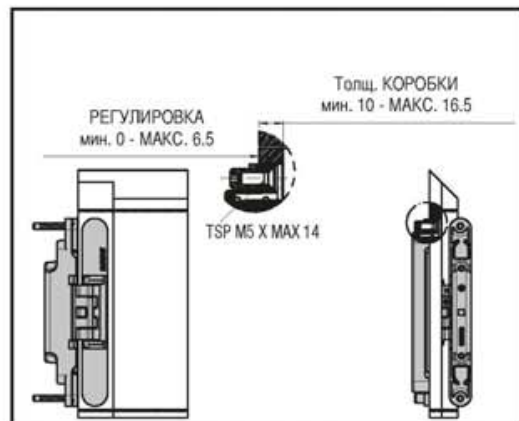

Решение 3:
крепежная пластина с распорками + ванночка

Арт. K 508 STAFFA SV
Арт. K 240 STAFFA SV