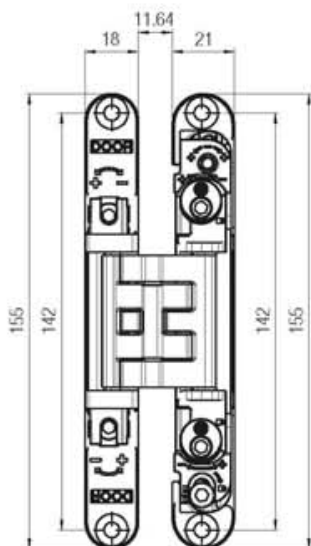

K2400 ZAMA

Арт. К 2400 CS DXSX
Петля с открыванием на 180°
матовый хром "F1"

Арт. К 2400 NS DXSX
Петля с открыванием на 180°
матовый никель "F2"

*Запасные части

Арт. К 24 COVER CS 24 шт.
Декоративный колпачок
матовый хром "F1"

Арт. К 24 COVER NS 24 шт.
Декоративный колпачок
матовый никель "F2"

Аксессуары

Арт. К 240 TASCA
Карман для петли K2400

Арт. К 240 STAFFA
Крепежная скоба K2400

Арт. К 240 STAFFA R
Крепежная пластина со встроенным регулировочным винтом

Арт. К 240 STAFFA RV
Крепежная пластина со встроенным регулировочным винтом + ванночка

*Артикулы, приведенные в таблице "Запасные части", могут быть заказаны только в указанных количествах.

Протестированы на дверях: толщиной 25 мм - высотой max 2100 мм - шириной max 900 мм. Относительно применения с полотнами больших размеров и при наличии дополнительных аксессуаров отправить запрос Krona Kofler.