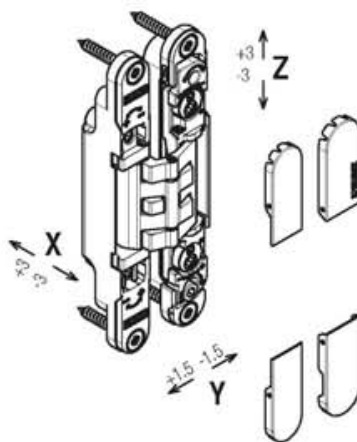

KUBICA K2400

Patented

Петля с 5 опорными точками, регулируемая по 3 осям

<p>Материал</p> <p>ZAMA</p>	<p>Цвет</p>	<p>мин 25 мм</p>	<p>Регулировки</p>
<p>40 кг (с 2 петлями)</p> <p>52 кг (с 3 петлями)</p>	<p>Декоративные колпачки</p>	<p>180°</p>	<p>Винты для фиксации</p>
<p>Предназначена в том числе для Мебели</p> <p>мин 30 мм</p>	<p>30 мин</p>		