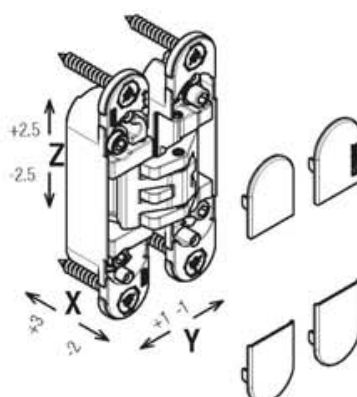

KUBICA KUBICENTER K6400

Patented

Петля с запатентованной системой самоцентрирования винтов

Материал ZAMA	Цвет	мин 30 mm	Регулировки
30 кг (с 2 петлями) 45 кг (с 3 петлями)	Декоративные колпачки	180°	Предназначена в том числе для Мебели мин 30 mm

KUBICENTER ZAMA

Арт. К 6400 CS
Петля с открыванием на 180°
матовый хром "F1"

Арт. К 6400 NS
Петля с открыванием на 180°
матовый никель "F2"

Арт. К 6400 OS
Петля с открыванием на 180°
золото

*Запасные части

Арт. К 64 COVER CS 72 шт.
Декоративный колпачок
матовый хром "F1"

Арт. К 64 COVER NS 72 шт.
Декоративный колпачок
матовый никель "F2"

Арт. К 64 COVER OS 72 шт.
Декоративный колпачок
золото

*Артикулы, приведенные в таблице "Запасные части", могут быть заказаны только в указанных количествах.

Протестированы на дверях: толщиной 30 мм – высотой max 2100 мм – шириной max 900 мм. Относительно применения с полотнами больших размеров и при наличии дополнительных аксессуаров отправить запрос Krona Koblenz.