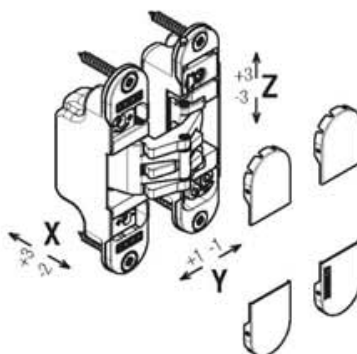

KUBICA 27 ZAMA

Арт. К 2700 CS DXSX

Петля с открыванием на 180°
матовый хром *F1*

Арт. К 2700 NS DXSX

Петля с открыванием на 180°
матовый никель *F2*

Арт. К 2700 OR DXSX

Петля с открыванием на 180°
золото блест.

*Запасные части

Арт. К 27 COVER OR

Декоративный колпачок
золото блест.

48 шт.

Арт. К 27 COVER CS

Декоративный колпачок
матовый хром *F1*

48 шт.

Арт. К 27 COVER NS

Декоративный колпачок
матовый никель *F2*

48 шт.

*Артикулы, приведенные в таблице "Запасные части", могут быть заказаны только в указанных количествах.

Протестированы на держки: толщиной 35-45 мм - высотой max 2100 мм - шириной max 900 мм. Относительно применения с головами больших размеров и при наличии дополнительных аксессуаров отправить запрос Krona Koblenz.