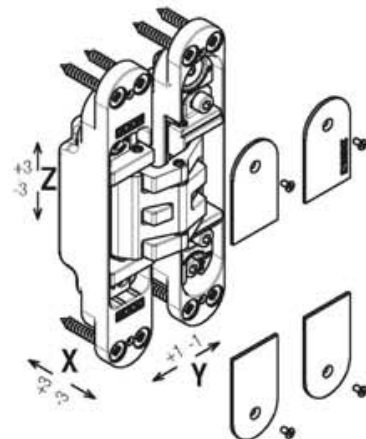

Материал ZAMA	Цвет	мин 40 мм	Регулировки
80 кг (с 2 петлями)	Декоративные колпачки	180°	
30 МИН	UL LISTED DOOR HINGE R27182	ULC LISTED HINGES R27182	

*Артикулы, приведенные в таблице "Запасные части", могут быть заказаны только в указанных количествах.

K5080 ZAMA

Арт. K 5080 CS DXSX
Петля с открыванием на 180°
матовый хром "F1"

Арт. K 5080 NS DXSX
Петля с открыванием на 180°
матовый никель "F2"

Арт. K 5080 OR DXSX
Петля с открыванием на 180°
золото блест.

*Запасные части

Арт. K 508 COVER CS CV 48 шт.
Декоративный колпачок
матовый хром "F1"
на винтах

Арт. K 508 COVER NS CV 48 шт.
Декоративный колпачок
матовый никель "F2"
на винтах

Аксессуары

Арт. K 508 TASCA
Карман
для петли K5080

Арт. K 508 STAFFA
Крепежная
скоба K5080

Арт. K 508 STAFFA R
Крепежная пластина
со встроенным
регулирующим
винтом

Арт. K 508 STAFFA RV
Крепежная пластина
со встроенным
регулирующим
винтом
+ ванночка

Протестированы на дверях: толщ. 40 мм - высотой max 2100 мм - шириной max 900 мм. Относительно применения с головами больших размеров и при наличии дополнительных аксессуаров отправить запрос Krona Koblenz.