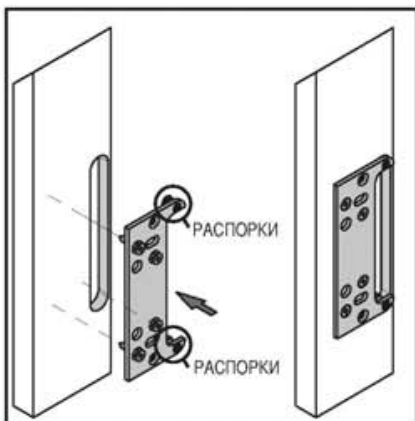

Решение 3:
крепежная пластина с распорками + ванночка

Арт. K 508 STAFFA SV
Арт. K 240 STAFFA SV