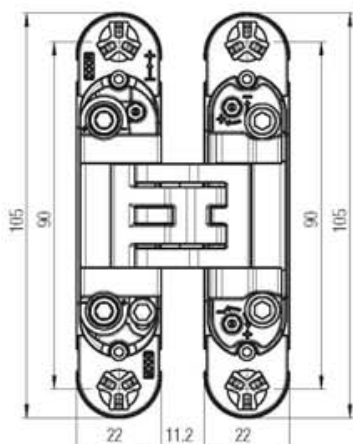

KUBICA KUBICENTER K6400

Patented

Петля с запатентованной системой самоцентрирования винтов

Материал ZAMA	Цвет	мин 30 mm	Регулировки
30 кг (с 2 петлями) 45 кг (с 3 петлями)	Декоративные колпачки	180°	Предназначена в том числе для Мебели мин 30 mm

KUBICENTER ZAMA

Арт. К 6400 CS
Петля с открыванием на 180°
матовый хром "F1"

Арт. К 6400 NS
Петля с открыванием на 180°
матовый никель "F2"

Арт. К 6400 OS
Петля с открыванием на 180°
золото

*Запасные части

Арт. К 64 COVER CS 72 шт.
Декоративный колпачок
матовый хром "F1"

Арт. К 64 COVER NS 72 шт.
Декоративный колпачок
матовый никель "F2"

Арт. К 64 COVER OS 72 шт.
Декоративный колпачок
золото

*Артикулы, приведенные в таблице "Запасные части", могут быть заказаны только в указанных количествах.

Протестированы на дверях: толщиной 30 мм – высотой max 2100 мм – шириной max 900 мм. Относительно применения с полотнами больших размеров и при наличии дополнительных аксессуаров отправить запрос Krona Koblenz.