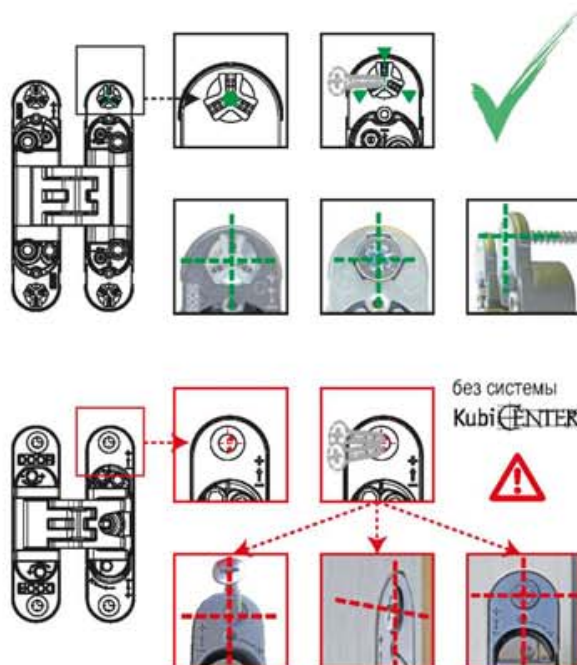

*Запасные части

Арт. К 64 COVER CS 72 шт.
Декоративный колпачок
матовый хром "F1"

Арт. К 64 COVER NS 72 шт.
Декоративный колпачок
матовый никель "F2"

Арт. К 64 COVER OS 72 шт.
Декоративный колпачок
золото

*Артикулы, приведенные в таблице "Запасные части", могут быть заказаны только в указанных количествах.

Протестированы на дверях: толщиной 30 мм – высотой max 2100 мм – шириной max 900 мм. Относительно применения с полотнами больших размеров и при наличии дополнительных аксессуаров отправить запрос Krona Koblenz.