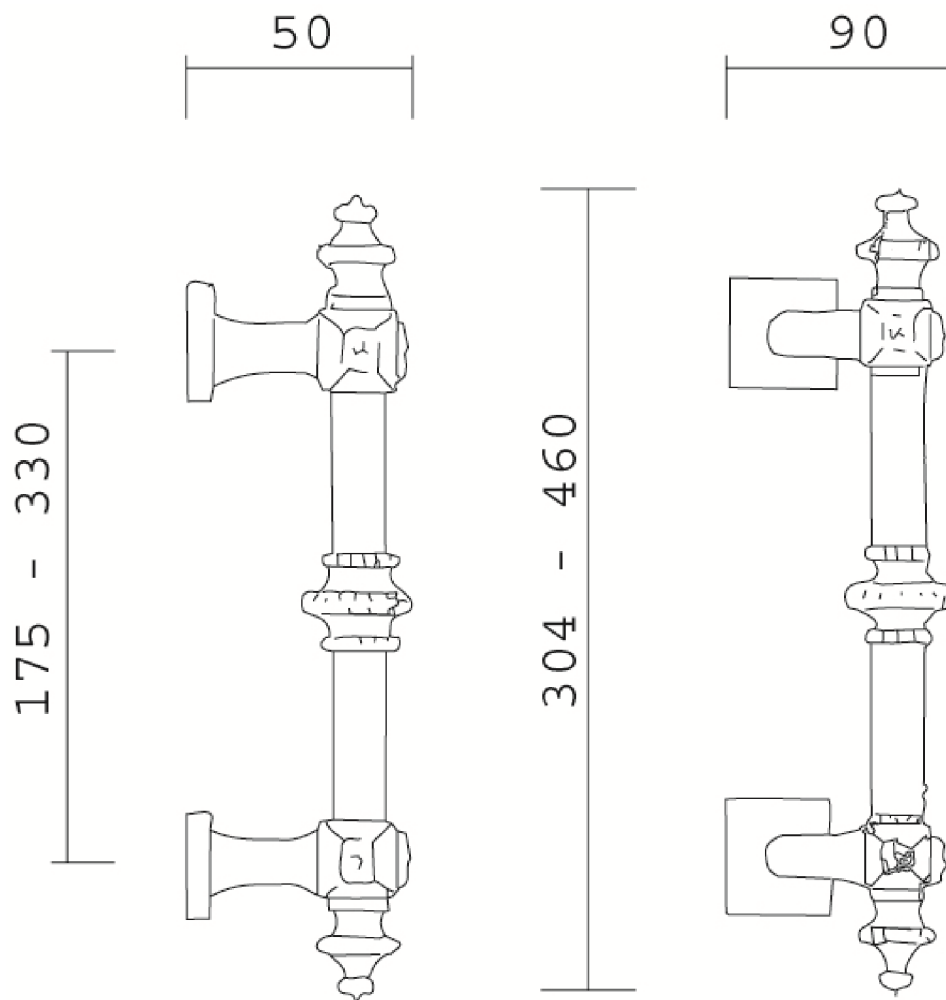

PASINI
ITALIAN LUXURY HANDLES

MODEL.: VENEZIA

ART.: 0560/0560-2

TECNICAL DRAWING

SCHEDA TECNICA

MATERIAL: BRASS

MATERIALE: OTTONE