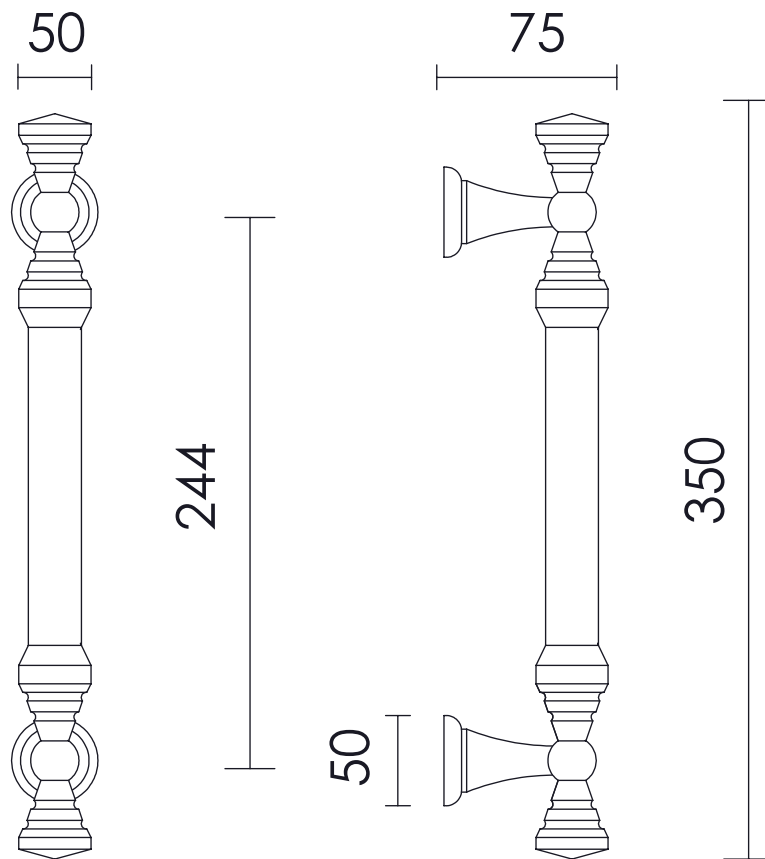

PASINI
ITALIAN LUXURY HANDLES

MODEL.: MICENE GAMBO DRITTO

ART.: 0108/D

TECNICAL DRAWING

SCHEDA TECNICA

MATERIAL: BRASS

MATERIALE: OTTONE