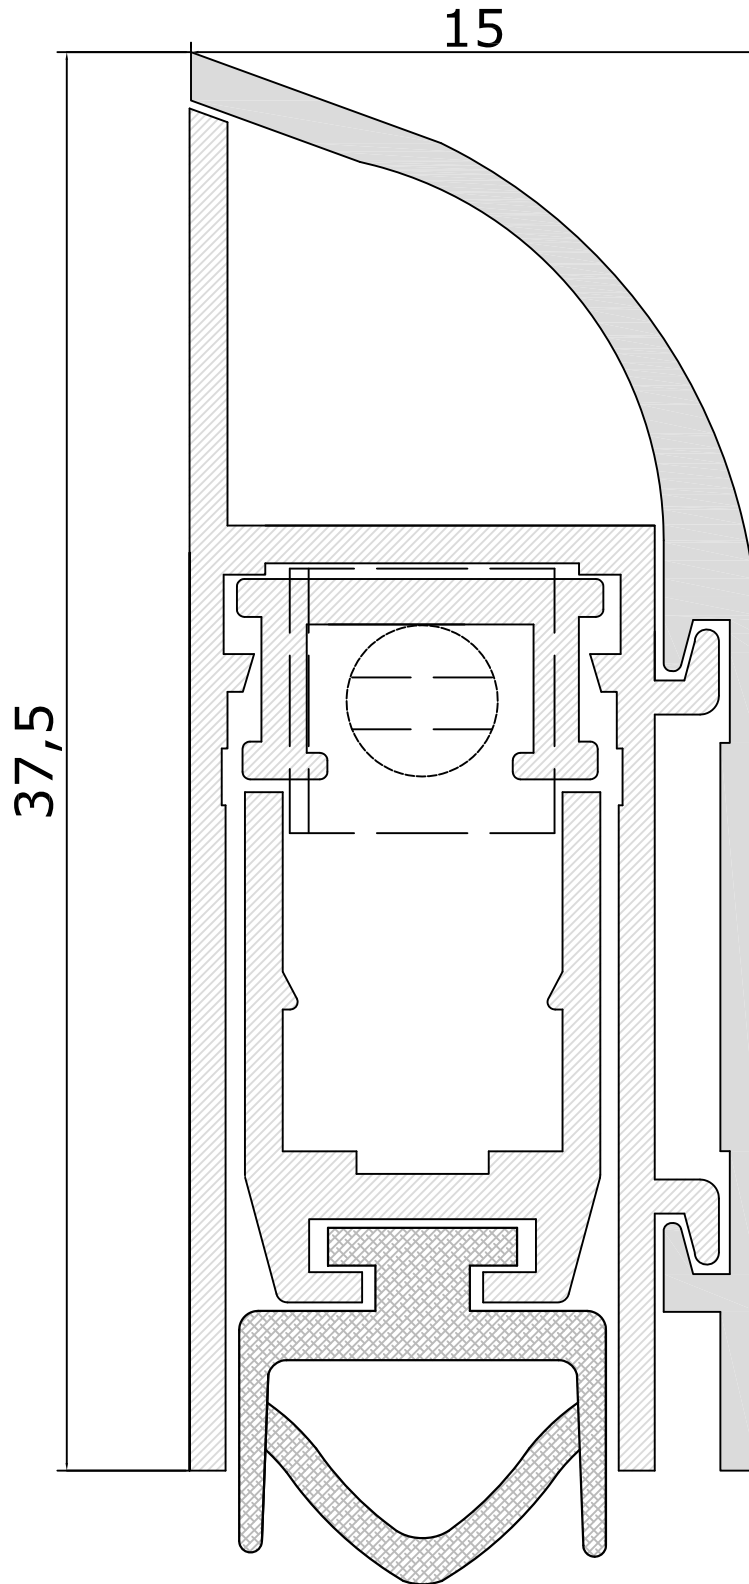

автоматический уплотнительный порог

серия Comax арт. 1450

сечение в масштабе 5 : 1

scala 1 : 1