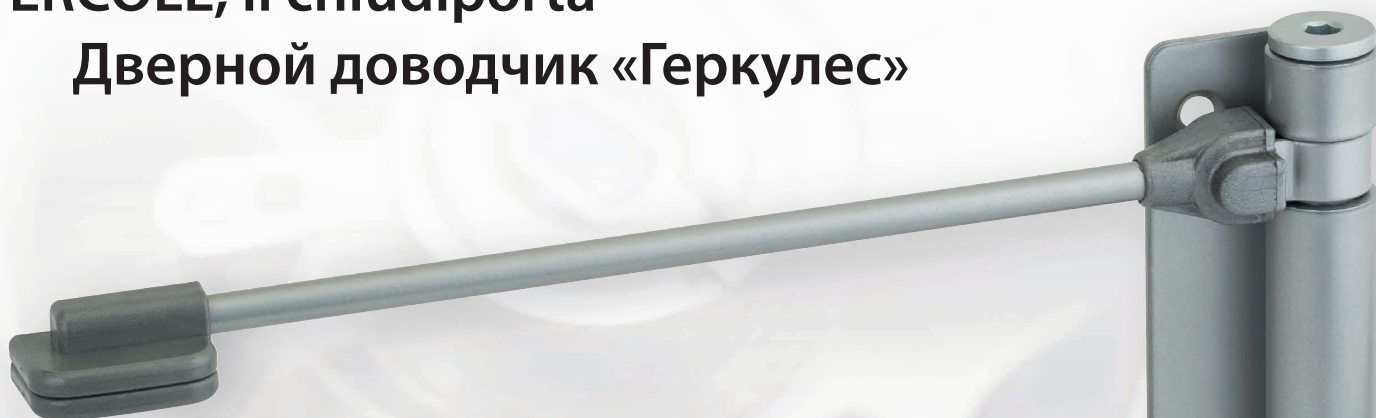

### CHIUDIPIORTA ERCOLE

Il nuovo chiudiporta " Ercole " è progettato per garantire la chiusura di porte fino a cm 210 di altezza e cm 90 di larghezza con peso fino a kg.60. La forza di spinta è facilmente regolabile ed è possibile aumentare o diminuire la carica della molla con una semplice chiave a brugola.

Il braccio di spinta del chiudiporta è munito di una ruota gommata, nascosta da un carter estetico, studiata e progettata per scorrere silenziosamente sulla porta. Le forme essenziali e i nuovi colori disponibili rendono il prodotto utilizzabile anche in contesti moderni. Per fermare il chiudiporta è sufficiente sganciare la protezione dello snodo e piegare il braccio in verticale rispetto alla porta. Le finiture disponibili soddisfano tutte le esigenze di abbinamento cromatico.

### Дверной доводчик «Геркулес»

Новый дверной доводчик «Геркулес» предназначен для дверей до 210 см в высоту, 90 см в ширину и весом до 60 кг. Толкающая сила легко регулируется при помощи усиления или ослабления натяжения пружины обычным шестигранным ключом. Рычаг доводчика снабжен скрытым под корпусом резиновым колесом, которое разработано специально для тихого скольжения по двери. Простые формы и новая цветовая гамма позволяют использовать устройство в современных условиях. Чтобы остановить доводчик, достаточно ослабить защиту шарнира и повернуть кронштейн вертикально относительно двери. Доступны все имеющиеся цветовые отделки.