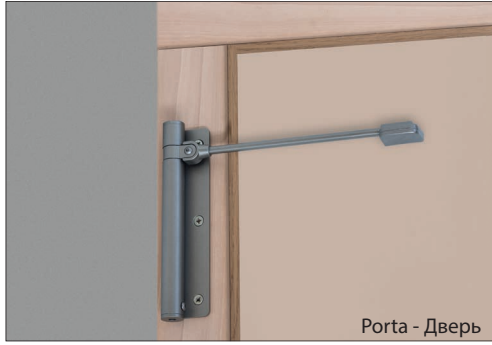

Montaggio SINISTRO (consigliato)
Сборка для дверей с левосторонним открыванием (рекомендовано)