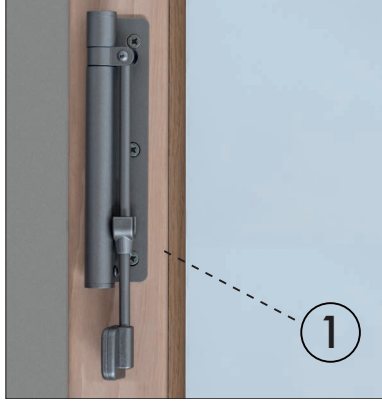

Montaggio SINISTRO (consigliato)
Сборка для дверей с левосторонним открыванием (рекомендовано)

PATENT P.

Art/Арт. 114
mis.
размер 170 S

Montaggio DESTRO (consigliato)
Сборка для дверей с правосторонним открыванием (рекомендовано)

Art/Арт. 114
mis.
размер 170 D

Altro utilizzo ruotato di 180° - Перевернутое положение на 180°

Art/Арт. 114
mis.
размер 170 S

Altro utilizzo ruotato di 180° - Перевернутое положение на 180°

Art/Арт. 114
mis.
размер 170 D

Disponibili nelle seguenti finiture / Доступные цветовые отделки:

Cromo Satinato
Матовый хром /
серебристый

Zincato Nero
Цвет черный.
Оцинкованная сталь

Zincato Bianco
Цвет белый.
Оцинкованная сталь

Acciaio Bronzato
Бронза

Ottonato Sfumato
Матовая античная бронза

Guarda il video
Смотреть видео

Sgancio facilitato
Лёгкое разъединение

1

In caso di necessità è possibile disattivare il chiudiporta sganciando la protezione dello snodo e piegando il braccio in verticale.

При необходимости, вы можете остановить доводчик, просто ослабив защиту шарнира и повернув рычажную тягу вертикально относительно двери.

Nessun foro sulla porta
Дверь без лишних отверстий

2

La speciale rotella gommata, nascosta da un carter estetico, scorre silenziosamente sulla porta, assicurando la chiusura, viene anche fornita una protezione adesiva trasparente applicabile nella zona di scorrimento della rotella.

Особое резиновое колесо, скрытое под корпусом петли, плавно скользит по двери, обеспечивая её закрытие. В комплект входит прозрачная защитная полоса на клеевой основе, которую можно применить в зоне скольжения колеса.

Regolazione precisa
Точность регулирования

3

La forza di spinta è facilmente regolabile ed è possibile aumentare o diminuire la carica della molla con una semplice chiave a brugola.