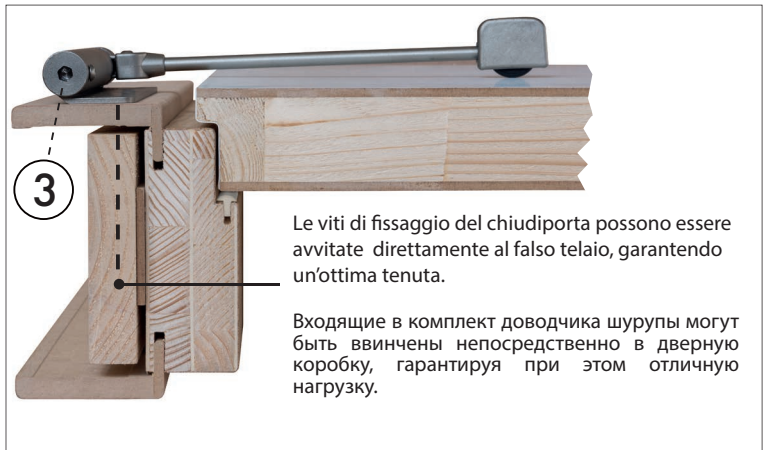

Montaggio SINISTRO (consigliato)
Сборка для дверей с левосторонним открыванием (рекомендовано)

PATENT P.

Art/Арт. 114
mis.
размер 170 S

Montaggio DESTRO (consigliato)
Сборка для дверей с правосторонним открыванием (рекомендовано)

Art/Арт. 114
mis.
размер 170 D

Altro utilizzo ruotato di 180° - Перевернутое положение на 180°

Art/Арт. 114
mis.
размер 170 S

Altro utilizzo ruotato di 180° - Перевернутое положение на 180°

Art/Арт. 114
mis.
размер 170 D

Disponibili nelle seguenti finiture / Доступные цветовые отделки:

Cromo Satinato
Матовый хром /
серебристый

Zincato Nero
Цвет черный.
Оцинкованная сталь

Zincato Bianco
Цвет белый.
Оцинкованная сталь

Acciaio Bronzato
Бронза

Ottonato Sfumato
Матовая античная бронза

Guarda il video
Смотреть видео

Sgancio facilitato
Лёгкое разъединение

1

In caso di necessità è possibile disattivare il chiudiporta sganciando la protezione dello snodo e piegando il braccio in verticale.

При необходимости, вы можете остановить доводчик, просто ослабив защиту шарнира и повернув рычажную тягу вертикально относительно двери.

Nessun foro sulla porta
Дверь без лишних отверстий

2

La speciale rotella gommata, nascosta da un carter estetico, scorre silenziosamente sulla porta, assicurando la chiusura, viene anche fornita una protezione adesiva trasparente applicabile nella zona di scorrimento della rotella.

Особое резиновое колесо, скрытое под корпусом петли, плавно скользит по двери, обеспечивая её закрытие. В комплект входит прозрачная защитная полоса на клеевой основе, которую можно применить в зоне скольжения колеса.

Regolazione precisa
Точность регулирования

3

La forza di spinta è facilmente regolabile ed è possibile aumentare o diminuire la carica della molla con una semplice chiave a brugola.