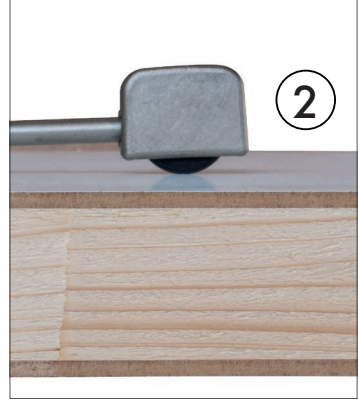

Montaggio SINISTRO (consigliato)
Сборка для дверей с левосторонним открыванием (рекомендовано)

PATENT P.

Art/Арт. 114
mis.
размер 170 S

Montaggio DESTRO (consigliato)
Сборка для дверей с правосторонним открыванием (рекомендовано)

Art/Арт. 114
mis.
размер 170 D

Altro utilizzo ruotato di 180° - Перевернутое положение на 180°

Art/Арт. 114
mis.
размер 170 S

Altro utilizzo ruotato di 180° - Перевернутое положение на 180°

Art/Арт. 114
mis.
размер 170 D

Disponibili nelle seguenti finiture / Доступные цветовые отделки:

Cromo Satinato
Матовый хром /
серебристый

Zincato Nero
Цвет черный.
Оцинкованная сталь

Zincato Bianco
Цвет белый.
Оцинкованная сталь

Acciaio Bronzato
Бронза

Ottonato Sfumato
Матовая античная бронза

Guarda il video
Смотреть видео

Sgancio facilitato
Лёгкое разъединение

1

In caso di necessità è possibile disattivare il chiudiporta sganciando la protezione dello snodo e piegando il braccio in verticale.

При необходимости, вы можете остановить доводчик, просто ослабив защиту шарнира и повернув рычажную тягу вертикально относительно двери.

Nessun foro sulla porta
Дверь без лишних отверстий

2

La speciale rotella gommata, nascosta da un carter estetico, scorre silenziosamente sulla porta, assicurando la chiusura, viene anche fornita una protezione adesiva trasparente applicabile nella zona di scorrimento della rotella.

Особое резиновое колесо, скрытое под корпусом петли, плавно скользит по двери, обеспечивая её закрытие. В комплект входит прозрачная защитная полоса на клеевой основе, которую можно применить в зоне скольжения колеса.

Regolazione precisa
Точность регулирования

3

La forza di spinta è facilmente regolabile ed è possibile aumentare o diminuire la carica della molla con una semplice chiave a brugola.