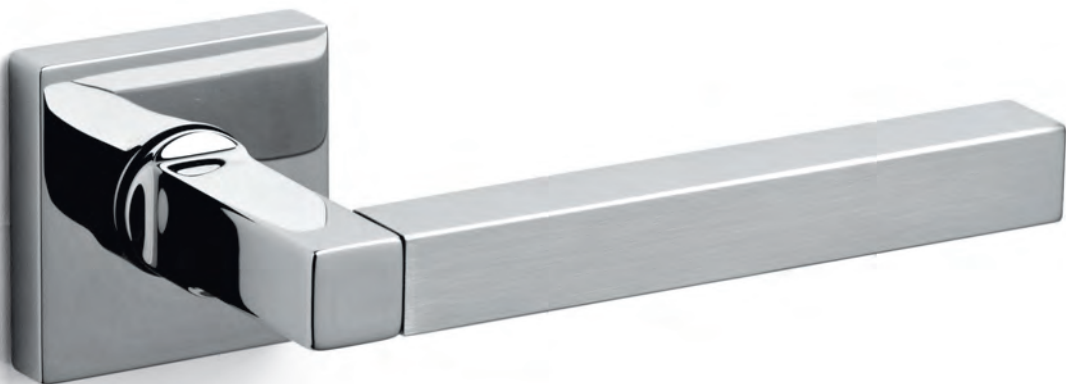

Time Q

Alessandro Mendini 2006

M201

C201

K201

ottone/brass

CA cromato-crom. op./ chrome-mat chrome

ZT superoro lucido-sat./supergold bright-satin

CO cromato opaco/mat chrome

IS superinox sat./superstainlesssteel satin

MW cromato opaco-wengé/mat chome-wengé

M201RSB8

M201RB8
M201RY8

M201VSB8

M201VB8
M201VY8

C201