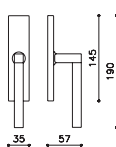

CO cromato opaco/mat chrome

IS superinox sat./superstainlesssteel satin

MW cromato opaco-wengé/mat chome-wengé

M201RSB8

M201RB8
M201RY8

M201VSB8

M201VB8
M201VY8

C201