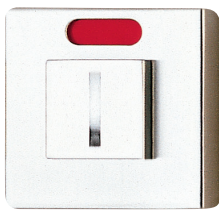

Chiavistelli

Cubo

Studio Olivari

ottone/brass

- ZL** superoro lucido/supergold bright
- CR** cromato/chrome
- CO** cromato opaco/mat chrome
- EL** bicromo lucido/biochrome bright
- NS** supernichel satinato/supernickel satin
- IS** superinox satinato/superstainlesssteel satin
- US** superantracite satinato/superanthracite satin

H136VF6