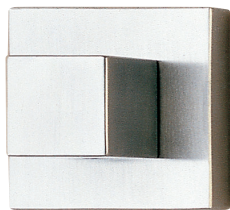

Chiavistelli

Cubo

Studio Olivari

ottone/brass

- ZL** superoro lucido/supergold bright
- CR** cromato/chrome
- CO** cromato opaco/mat chrome
- EL** bicromo lucido/biochrome bright
- NS** supernichel satinato/supernickel satin
- IS** superinox satinato/superstainlesssteel satin
- US** superantracite satinato/superanthracite satin

H136VF6