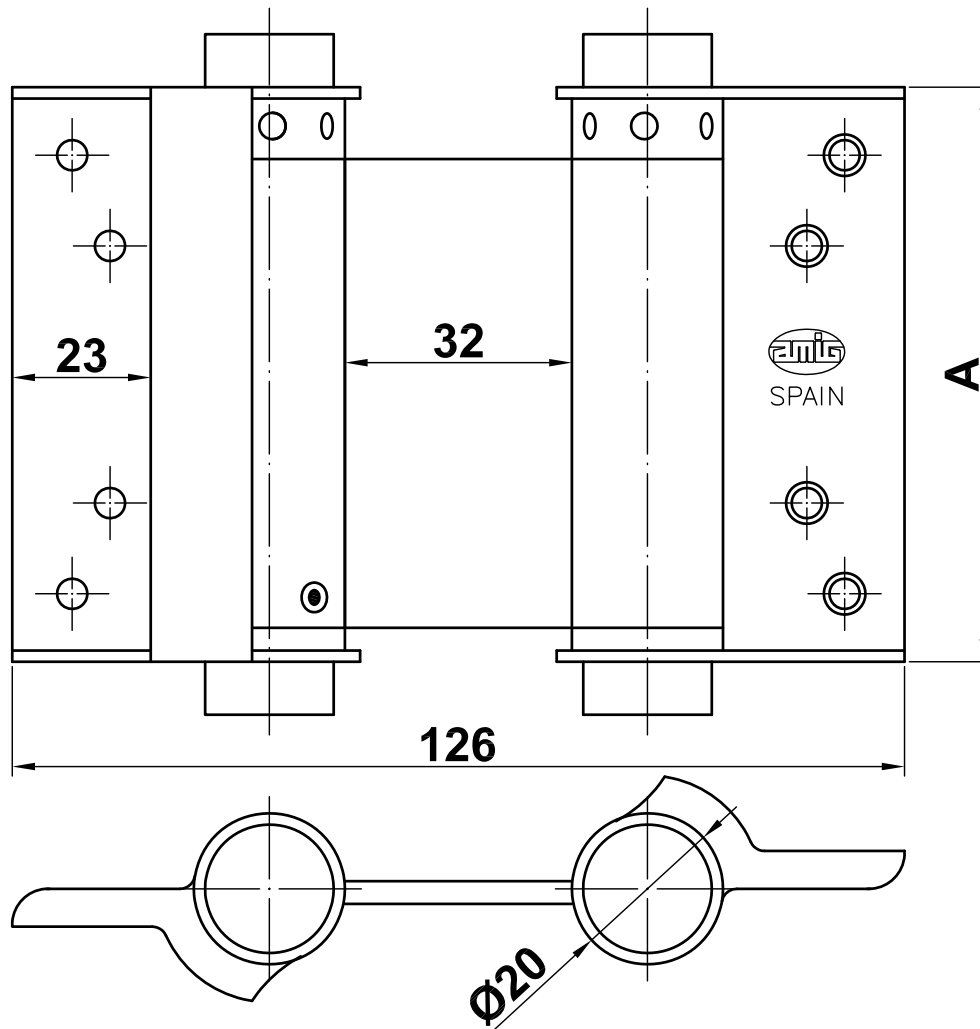

Mod. 3037

Bisagra doble acción

Dobradiça dupla acção

Double effect spring hinge

Charnière va-et-vient double action

www.amig.es

	MODELO	3037-75	3037-100	3037-120
	A	76	102	125
PUERTA	ANCHO (m)	0.65	0.75	0.90
	PESO (Kg)	16	24	30
	ESPESOR (mm)	Max. 28	Max.32	Max.32