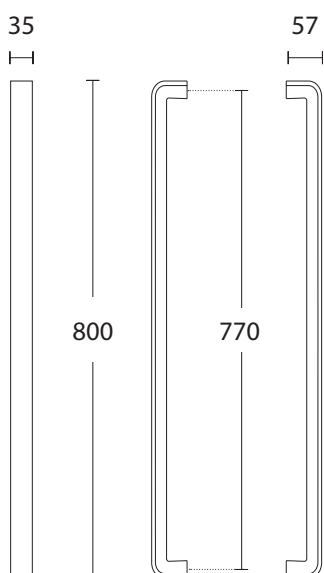

1123Z SERIES

S05 M01
MAT NIKEL - INOX
MATT NICKEL - INOX

ΥΛΙΚΟ / MATERIAL : INOX 304

ΔΙΑΘΕΣΙΜΕΣ ΔΙΑΣΤΑΣΕΙΣ / AVAILABLE SIZES

ΠΙΣΤΟΠΟΙΗΣΕΙΣ / CERTIFICATIONS