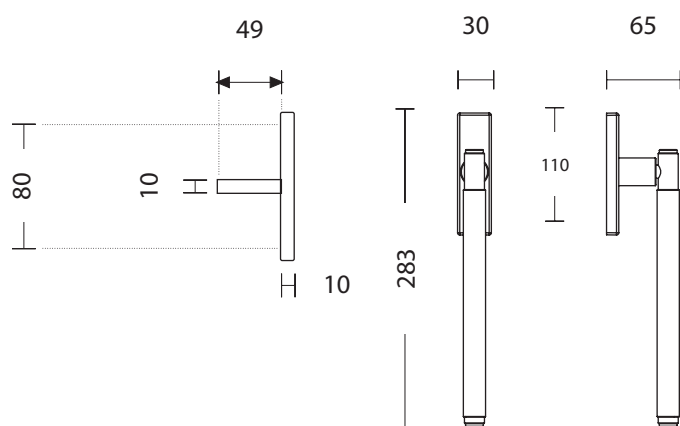

# 1745 SERIES

S77 S77  
MAT ΜΠΡΟΝΖΕ - MAT ΜΠΡΟΝΖΕ  
MATT BRONZE - MATT BRONZE

ΥΛΙΚΟ / MATERIAL :  
ΟΡΕΙΧΑΛΚΟΣ / BRASS

ΑΠΟΧΡΩΣΕΙΣ / COLORS

ΔΙΑΘΕΣΙΜΕΣ ΔΙΑΣΤΑΣΕΙΣ / AVAILABLE SIZES

S05 MAT ΝΙΚΕΛ - S05 MAT ΝΙΚΕΛ  
S05 MATT NICKEL - S05 MATT NICKEL