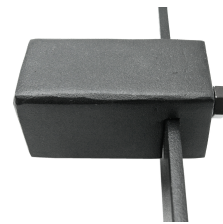

Galbusera

Made in
Italy

Art. SSI

ART.SSI2MT

Kit binario per porta scorrevole esterno
2.000mm
con 3 punti di fissaggio ,N.2 staffe e tutti gli
accessori inclusi

ART.SSI3MT

Kit binario per porta scorrevole esterno
3.000mm
con 5 punti di fissaggio ,N.2 staffe e tutti gli
accessori inclusi.

Galbusera

Made in
Italy

OPTIONAL:

- SOFT-CLOSE

- FERMO REGOLABILE

- GUIDA A VISTA

- MENSOLA PER FISSAGGIO A SOFFITTO

- FERMO DI GOMMA