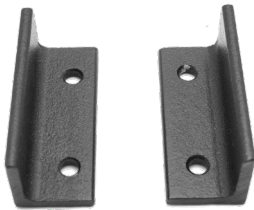

Galbusera

Made in
Italy

Art. SSI

ART.SSI2MT

Kit binario per porta scorrevole esterno
2.000mm
con 3 punti di fissaggio ,N.2 staffe e tutti gli
accessori inclusi

ART.SSI3MT

Kit binario per porta scorrevole esterno
3.000mm
con 5 punti di fissaggio ,N.2 staffe e tutti gli
accessori inclusi.

Galbusera

Made in
Italy

OPTIONAL:

- SOFT-CLOSE

- FERMO REGOLABILE

- GUIDA A VISTA

- MENSOLA PER FISSAGGIO A SOFFITTO

- FERMO DI GOMMA