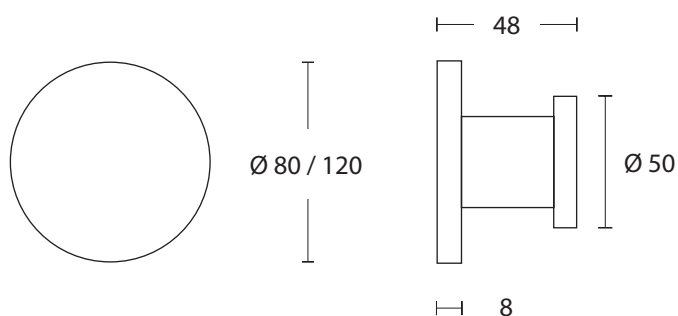

1069P SERIES

SOLID

S05 S05
MAT NIKEL - MAT NIKEL
MATT NICKEL - MATT NICKEL

ΥΛΙΚΟ / MATERIAL :
ΟΡΕΙΧΑΛΚΟΣ / BRASS

ΑΠΟΧΡΩΣΕΙΣ / COLORS

ΔΙΑΘΕΣΙΜΕΣ ΔΙΑΣΤΑΣΕΙΣ / AVAILABLE SIZES

S19 MAT ΜΑΥΡΟ - S19 MAT ΜΑΥΡΟ
S19 MATT BLACK - S19 MATT BLACK