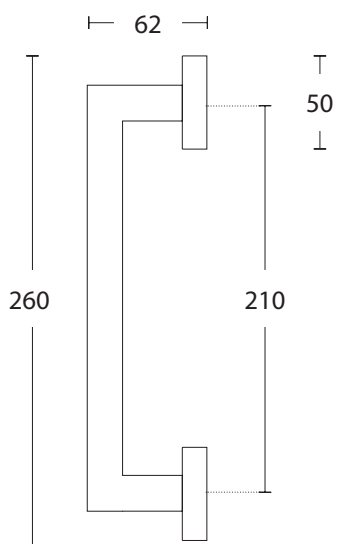

865 SERIES

S05 S05
MAT NIKEL - MAT NIKEL
MATT NICKEL - MATT NICKEL

ΥΛΙΚΟ / MATERIAL : ZAMAK

ΑΠΟΧΡΩΣΕΙΣ / COLORS

ΔΙΑΘΕΣΙΜΕΣ ΔΙΑΣΤΑΣΕΙΣ / AVAILABLE SIZES

S06 MAT ΑΣΠΡΟ - S06 MAT ΑΣΠΡΟ
S06 MATT WHITE - S06 MATT WHITE