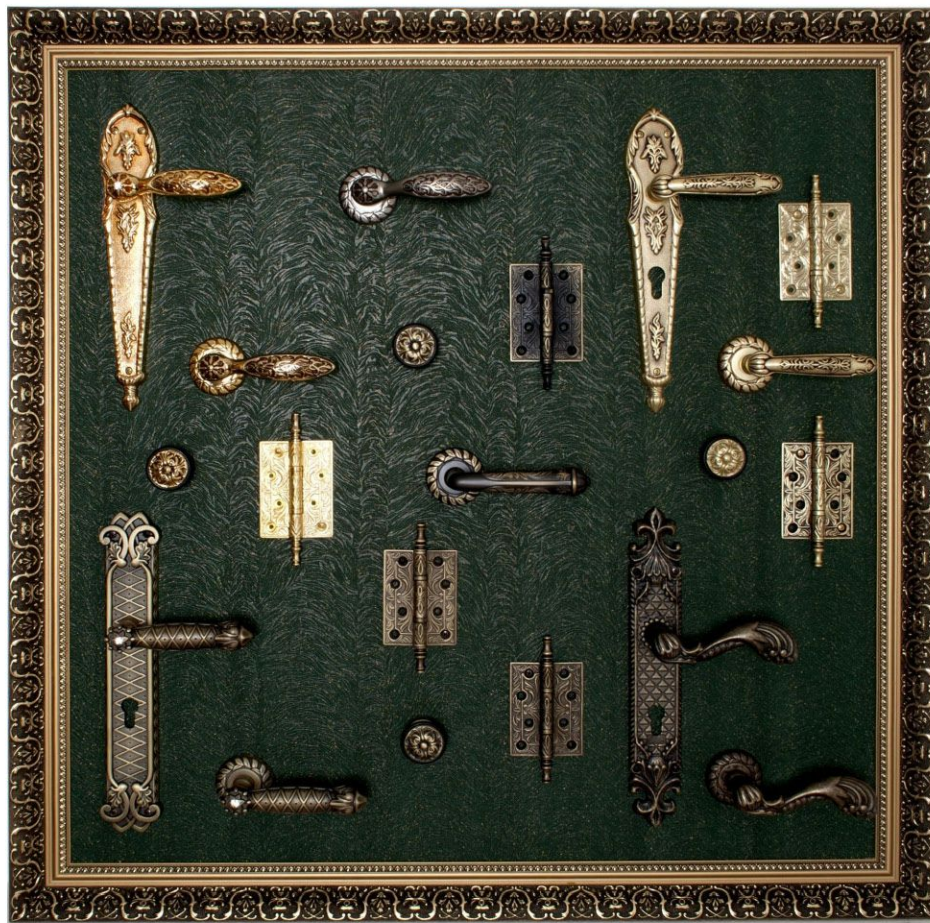

Дверные петли из Италии

ЗОЛОТО 24 К

ПОЛИРОВАННАЯ ЛАТУНЬ

СТАРИННАЯ ЛАТУНЬ

МАТОВАЯ БРОНЗА

БРОНЗА РЕТРО

АНТИЧНОЕ СЕРЕБРО

ПЕТЛЯ УНИВЕРСАЛЬНАЯ 152x89x4,0 мм
 ПОЛИРОВАННАЯ ЛАТУНЬ
 СТАРИННАЯ ЛАТУНЬ
 МАТОВАЯ БРОНЗА
 БРОНЗА РЕТРО
 АНТИЧНОЕ СЕРЕБРО
 ЗОЛОТО 24 К
 СТАРИННОЕ СЕРЕБРО МАТОВОЕ

Ручки для раздвижных дверей из Италии

8050

СТАРИННАЯ ЛАТУНЬ
МАТОВАЯ БРОНЗА
БРОНЗА РЕТРО
ЗОЛОТО 24 К
ПОЛИРОВАННАЯ ЛАТУНЬ
АНТИЧНОЕ СЕРЕБРО

Class.
Made in Italy

БРОНЗА РЕТРО
BRONZE RETRO

ЗАТЕМНЕННАЯ БРОНЗА
SHADOWED BRONZE