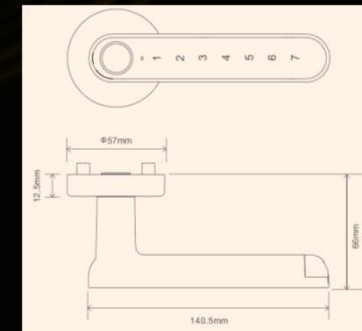

## Новые Кодовые ручки – умные ручки. Ваш смартфон – Ваш ключ.

- Убедитесь, что Ваш замок имеет отверстия на расстоянии 38 мм в районе ручек. Если нет, то замените замок.

- Установите новые кодовые ручки в соответствии со схемой:

### Модель H02C

- Нержавеющая сталь
- Универсальная правая/левая ручка
- Открытие по коду
- Открытие с помощью мобильного телефона
- Администрирование через приложение на мобильном телефоне:
  - добавление/удаление пользователей
  - установка режима доступа
  - аудит доступа
- Для дверей толщиной от 38 мм до 60 мм
- Работает от 2-х батареек CR2 (срок работы комплекта батареек более 12 мес.)

### Модель H03G

- Литой алюминий
- Универсальная правая/левая ручка
- Открытие по коду
- Открытие с помощью мобильного телефона
- Открытие по отпечатку пальца
- Администрирование через приложение на мобильном телефоне:
  - добавление/удаление пользователей
  - установка режима доступа
  - аудит доступа
- Для дверей толщиной от 38 мм до 56 мм
- Память на 100 отпечатков пальца
- Работает от 4-х батареек AAA (срок работы комплекта батареек более 15 мес.)