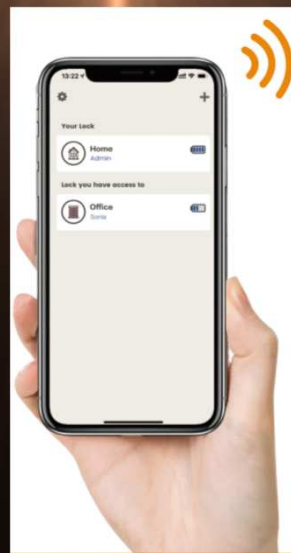

**Представляем  
Новые  
SMART HANDLE  
Умные**

Новые Кодовые ручки – умные ручки.

НОЗ

ильном телефоне.

**Optional:**

- Stand Alone
- Bluetooth App

# Новые Кодовые ручки – умные ручки. Ваш смартфон – Ваш ключ.

Модель H02C

Создана на базе Code Handle:

- Из нержавеющей стали
- Универсальная правая/левая ручка
- Открытие по коду
- Открытие с помощью мобильного телефона
- Администрирование через приложение на мобильном телефоне:
  - добавление/удаление пользователей
  - установка режима доступа
  - аудит доступа

# Новые Кодовые ручки – умные ручки. Ваш смартфон – Ваш ключ.

Модель H03G

Новая ручка

- Из литого алюминия
- Универсальная правая/левая ручка
- Открытие по коду
- Открытие с помощью мобильного телефона
- Открытие по отпечатку пальца
- Администрирование через приложение на мобильном телефоне:
  - добавление/удаление пользователей
  - установка режима доступа
  - аудит доступа

# Новые Кодовые ручки – умные ручки. Ваш смартфон – Ваш ключ.

Просто замените существующие ручки на умные, скачайте приложение и наслаждайтесь удобством пользования!