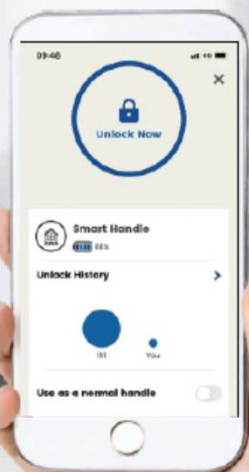

**Представляем  
Новые  
SMART HANDLE  
Умные**

Новые Кодовые ручки – умные ручки.

НОЗ

ильном телефоне.

**Optional:**

- Stand Alone
- Bluetooth App

# Новые Кодовые ручки – умные ручки. Ваш смартфон – Ваш ключ.

Модель H02C

Создана на базе Code Handle:

- Из нержавеющей стали
- Универсальная правая/левая ручка
- Открытие по коду
- Открытие с помощью мобильного телефона
- Администрирование через приложение на мобильном телефоне:
  - добавление/удаление пользователей
  - установка режима доступа
  - аудит доступа

# Новые Кодовые ручки – умные ручки. Ваш смартфон – Ваш ключ.

Модель H03G

Новая ручка

- Из литого алюминия
- Универсальная правая/левая ручка
- Открытие по коду
- Открытие с помощью мобильного телефона
- Открытие по отпечатку пальца
- Администрирование через приложение на мобильном телефоне:
  - добавление/удаление пользователей
  - установка режима доступа
  - аудит доступа