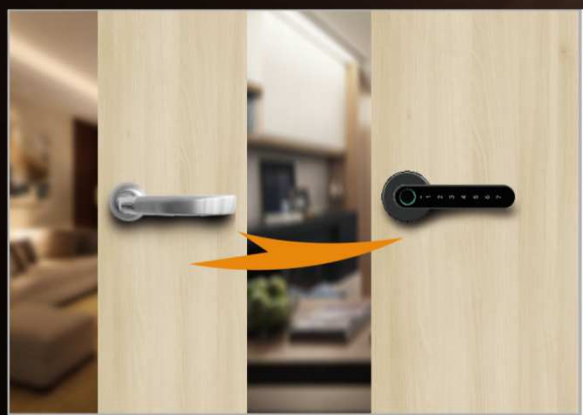

# Новые Кодовые ручки – умные ручки. Ваш смартфон – Ваш ключ.

Модель H02C

Создана на базе Code Handle:

- Из нержавеющей стали
- Универсальная правая/левая ручка
- Открытие по коду
- Открытие с помощью мобильного телефона
- Администрирование через приложение на мобильном телефоне:
  - добавление/удаление пользователей
  - установка режима доступа
  - аудит доступа

# Новые Кодовые ручки – умные ручки. Ваш смартфон – Ваш ключ.

Модель H03G

Новая ручка

- Из литого алюминия
- Универсальная правая/левая ручка
- Открытие по коду
- Открытие с помощью мобильного телефона
- Открытие по отпечатку пальца
- Администрирование через приложение на мобильном телефоне:
  - добавление/удаление пользователей
  - установка режима доступа
  - аудит доступа

# Новые Кодовые ручки – умные ручки. Ваш смартфон – Ваш ключ.

Просто замените существующие ручки на умные, скачайте приложение и наслаждайтесь удобством пользования!

## Новые Кодовые ручки – умные ручки. Ваш смартфон – Ваш ключ.

- Убедитесь, что Ваш замок имеет отверстия на расстоянии 38 мм в районе ручек. Если нет, то замените замок.

- Установите новые кодовые ручки в соответствии со схемой: