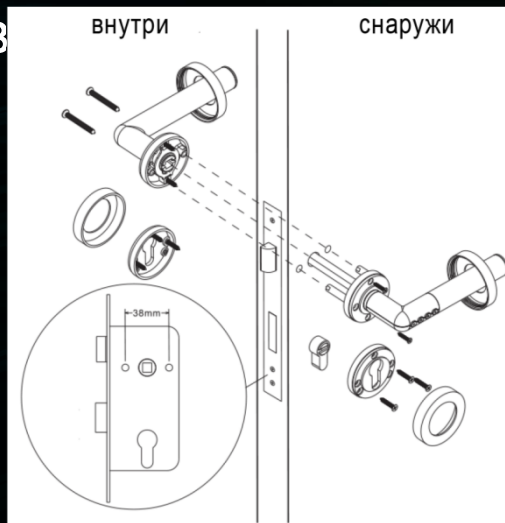

# Новые Кодовые ручки – умные ручки. Ваш смартфон – Ваш ключ.

Просто замените существующие ручки на умные, скачайте приложение и наслаждайтесь удобством пользования!

## Новые Кодовые ручки – умные ручки. Ваш смартфон – Ваш ключ.

- Убедитесь, что Ваш замок имеет отверстия на расстоянии 38 мм в районе ручек. Если нет, то замените замок.

- Установите новые кодовые ручки в соответствии со схемой:

### Модель H02C

- Нержавеющая сталь
- Универсальная правая/левая ручка
- Открытие по коду
- Открытие с помощью мобильного телефона
- Администрирование через приложение на мобильном телефоне:
  - добавление/удаление пользователей
  - установка режима доступа
  - аудит доступа
- Для дверей толщиной от 38 мм до 60 мм
- Работает от 2-х батареек CR2 (срок работы комплекта батареек более 12 мес.)