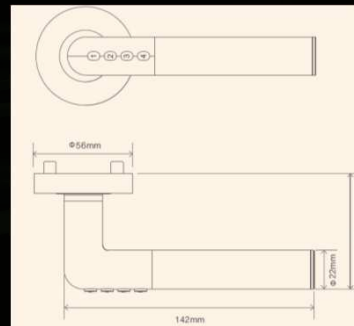

## Новые Кодовые ручки – умные ручки. Ваш смартфон – Ваш ключ.

- Убедитесь, что Ваш замок имеет отверстия на расстоянии 38 мм в районе ручек. Если нет, то замените замок.

- Установите новые кодовые ручки в соответствии со схемой:

### Модель H02C

- Нержавеющая сталь
- Универсальная правая/левая ручка
- Открытие по коду
- Открытие с помощью мобильного телефона
- Администрирование через приложение на мобильном телефоне:
  - добавление/удаление пользователей
  - установка режима доступа
  - аудит доступа
- Для дверей толщиной от 38 мм до 60 мм
- Работает от 2-х батареек CR2 (срок работы комплекта батареек более 12 мес.)

### Модель H03G

- Литой алюминий
- Универсальная правая/левая ручка
- Открытие по коду
- Открытие с помощью мобильного телефона
- Открытие по отпечатку пальца
- Администрирование через приложение на мобильном телефоне:
  - добавление/удаление пользователей
  - установка режима доступа
  - аудит доступа
- Для дверей толщиной от 38 мм до 56 мм
- Память на 100 отпечатков пальца
- Работает от 4-х батареек AAA (срок работы комплекта батареек более 15 мес.)