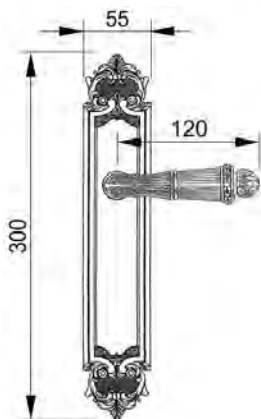

0A3870.000.01