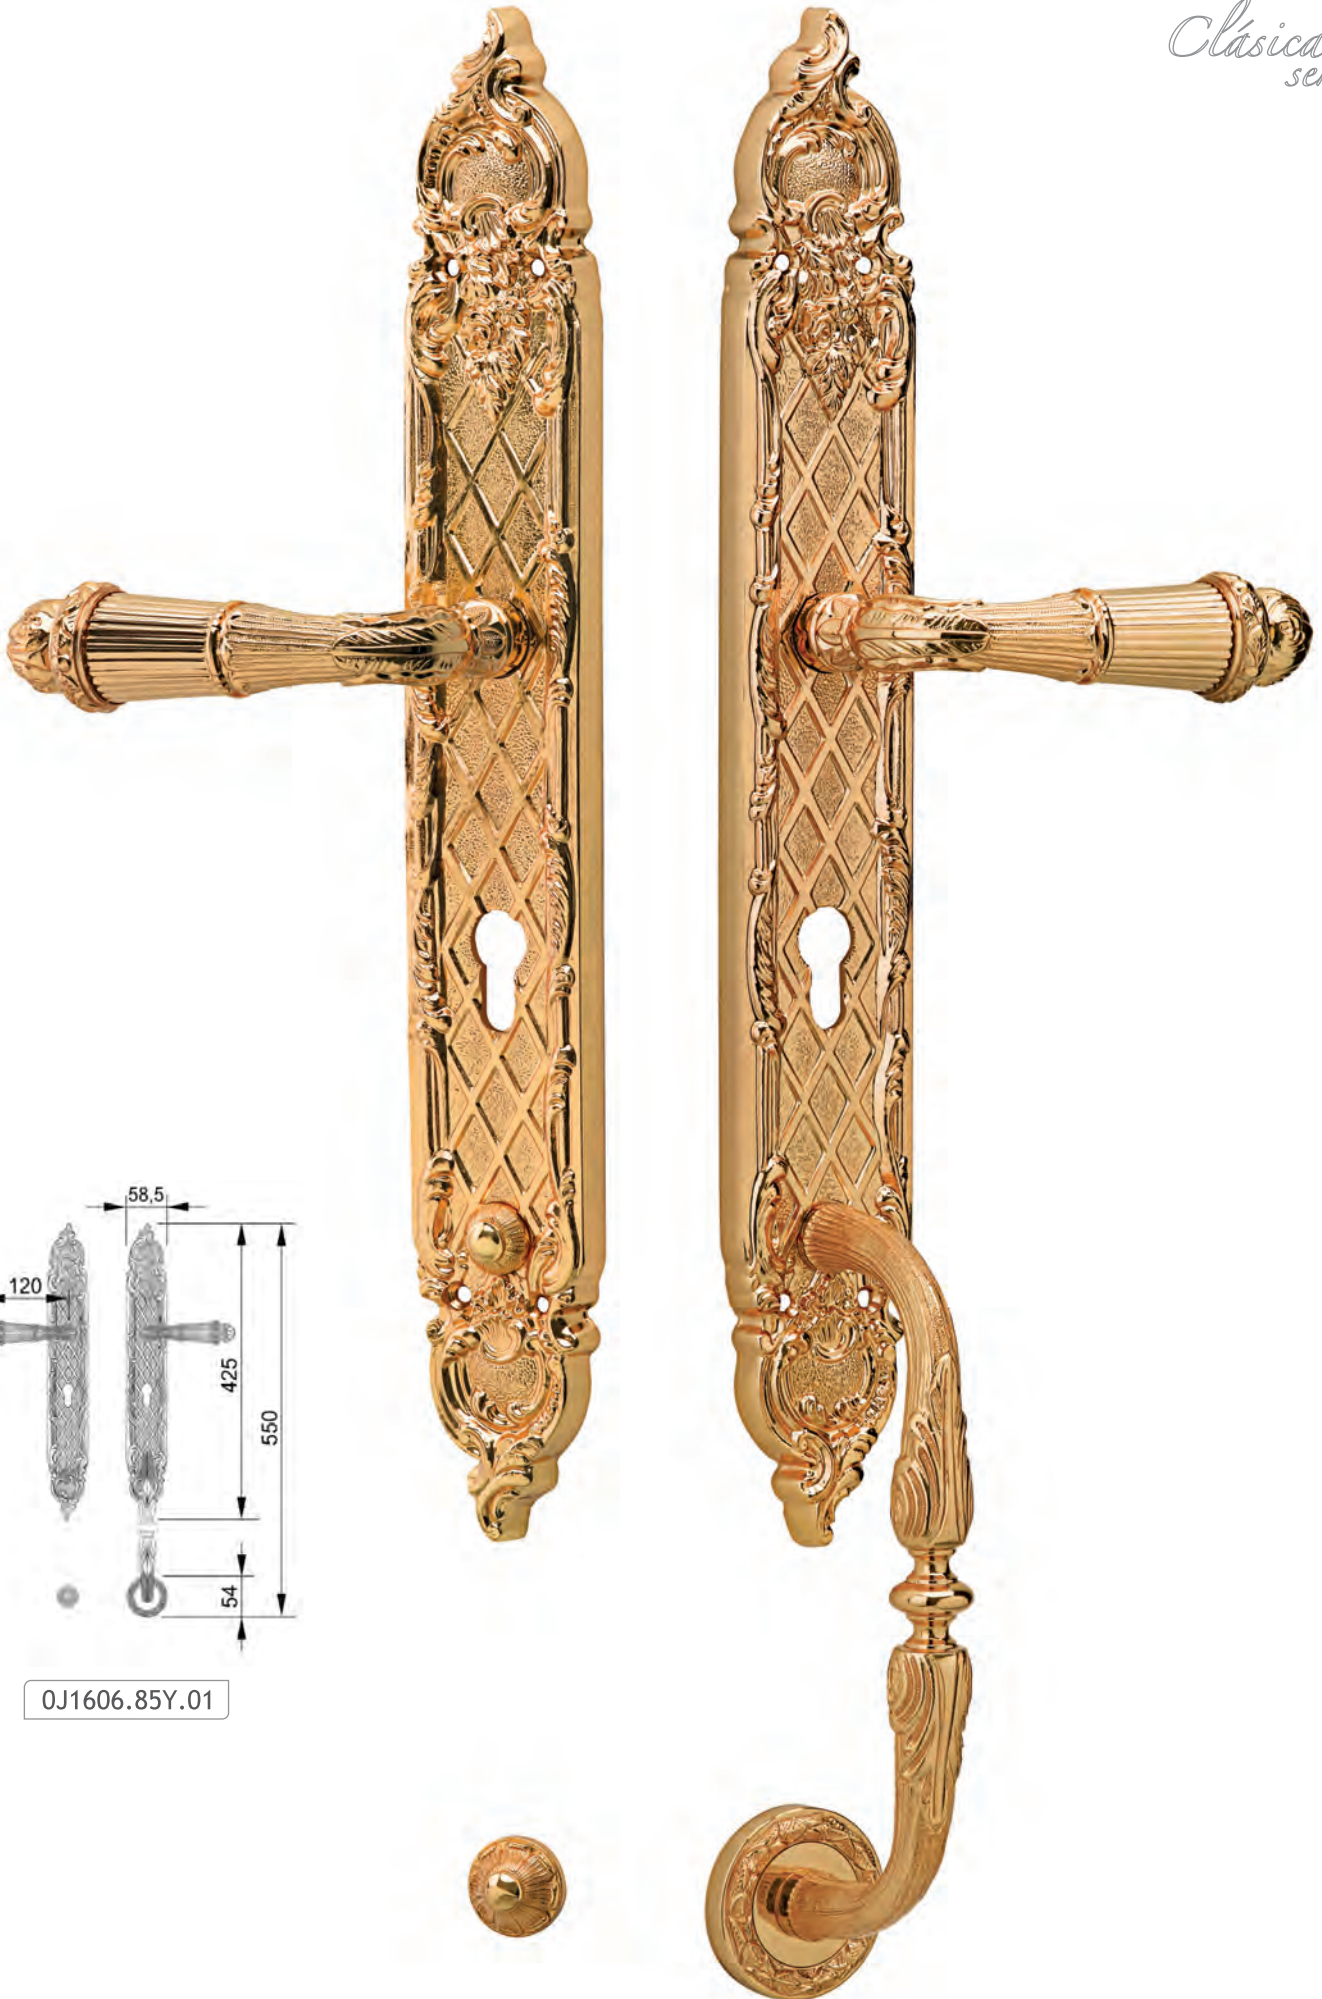

0J1606.85Y.01