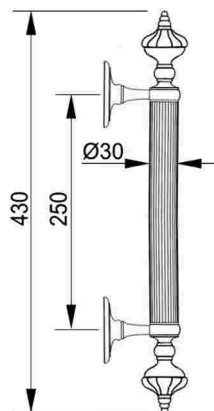

OZ5758.000.30

OC2916.000.34

OC0862.863.01

OC0594.595.01

OC0860.861.43

OC0649.650.71

OC0651.652.01

Detalle juego de manillones, fijación oculta.
Set of pull handles, concealed back to back fixing.

Fijación manillón simple
Single Pull handle fixing assembly

Montaje juego manillones
Concealed back to back fixing assembly set of pull handles.

0N4776.000.01

JUEGO / SET

0N4777.000.01

JUEGO / SET

ON4483.000.01

0N4484.000.44

JUEGO / SET

0N4675.000.01

0N4674.000.01

JUEGO / SET

0N4769.000.01

0N4768.000.01

JUEGO / SET