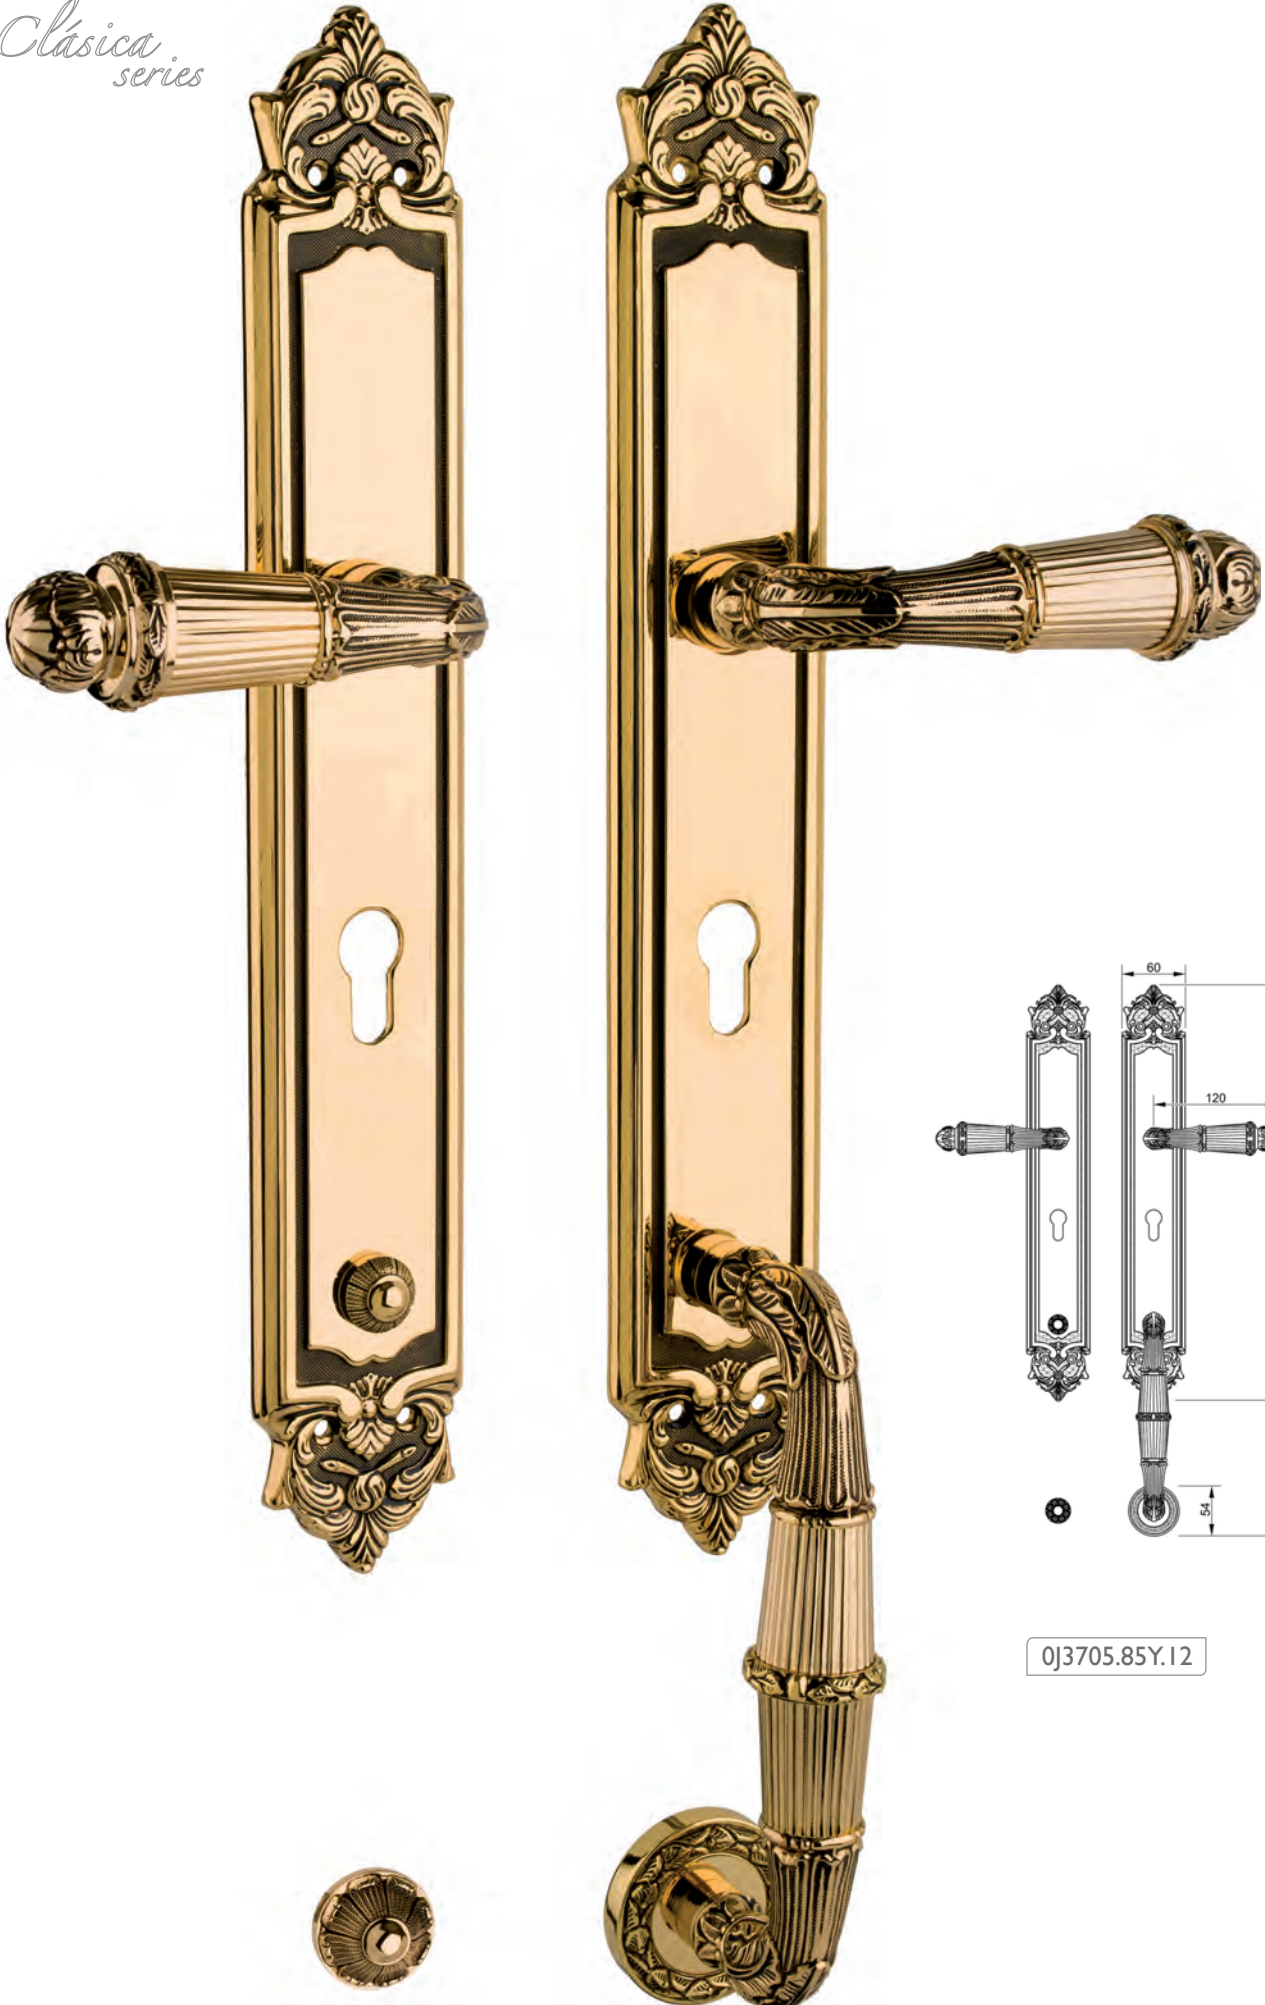

0J3705.85Y.12